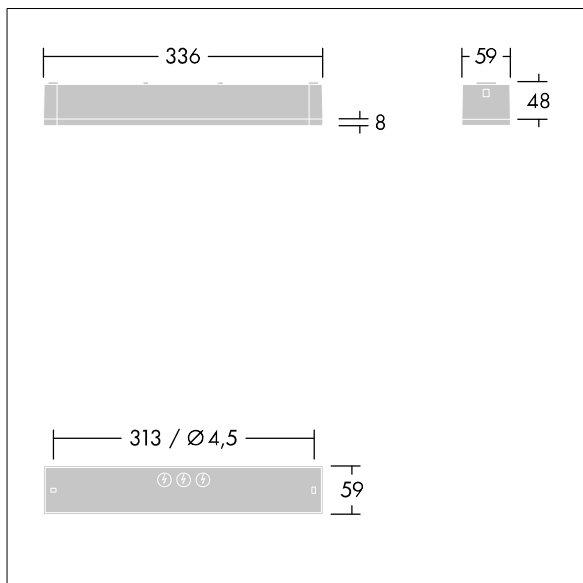

TLG_VOYO_M_ANTMS.wmf

Toutes les valeurs marquées d'un * sont des valeurs nominales. Thorn utilise des composants testés et éprouvés, en provenance des meilleurs fournisseurs. Dans certains cas isolés, il se peut qu'il y ait des pannes de nature technologique au niveau des LED individuels, pendant le cycle de vie nominal du produit. Les normes internationales fixent la tolérance du flux initial et de la charge associée à $\pm 10\%$. Sauf indication contraire, les valeurs sont applicables pour une température ambiante de 25 °C.

Les produits de Thorn Lighting sont perfectionnés en permanence. Nous nous réservons le droit d'apporter des modifications à nos produits sans autres publications.

© Thorn Lighting