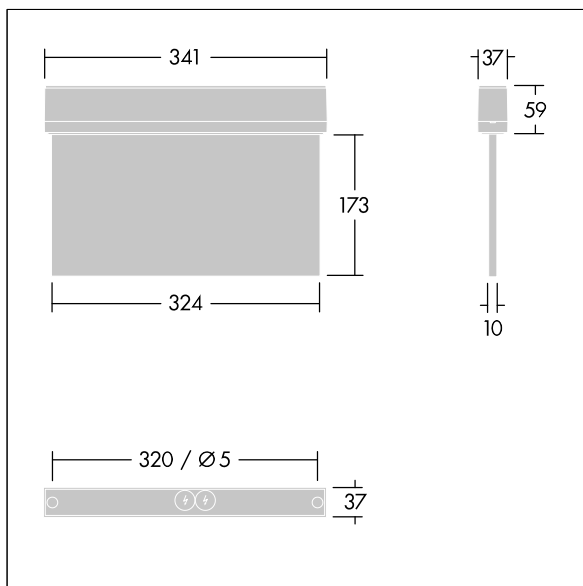

Voyager Style

THORN

96631611 VOYAGER STYLE 150 MS ECC SM-S WH

IP43 IK03  T_{a-10}
 $+40$

Voyager Style

Luminaire de securus LED ultra-mince pour fixation au mur ou au plafond plafonnier ; encastrement au plafond possible avec cadre d'encastrement en option ; Luminaire pour alimentation centralisée de l'éclairage de sécurité avec surveillance du circuit électrique sans surveillance individuelle du luminaire ; ; ; boîtier en Polycarbonate (PC) ; luminaire facile à installer ; bornier à fixation rapide, câblage traversant possible jusqu'à 2,5 mm² ; fourni avec un jeu de panneaux indicateurs montables ISO 7010 (gauche, droite, haut, bas et vierge) pour un visionnement depuis une distance maximum de 30 m ; fixation des panneaux avec des punaises de fixation discrètes ; zéro maintenance grâce à la technologie LED ; autonomie de 50 000 h à un flux lumineux constant ; rétroéclairage uniforme du pictogramme ; éclairage > 500 cd/m² dans la région blanche ; alimentation électrique : 220/240 Vca ; Puissance du luminaire: 6,3 W ; degré de protection: IP43, classe de protection : Classe électrique II ; résistance aux impacts : Résistance aux impacts : IK03; Dimensions : 341 x 37 x 230 mm; poids : 1,02 kg

TLG_VYST_F_150MS_RT.jpg

TLG_VYST_M_150MS.wmf

Toutes les valeurs marquées d'un * sont des valeurs nominales. Sauf indication contraire, les valeurs sont applicables pour une température ambiante de 25 °C.