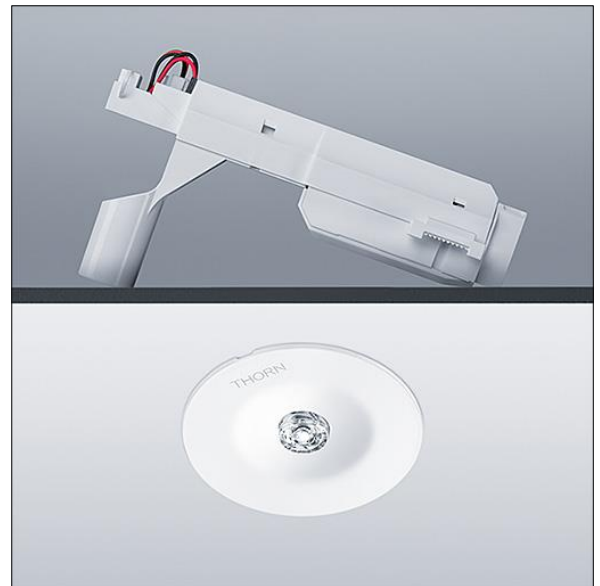

Voyager Star

96631641 VOYAGER STAR MRCR SPOT ECC WH

THORN

Voyager Star

Luminaire d'éclairage de secours LED haute performance, Luminaire pour alimentation centralisée de l'éclairage de sécurité avec surveillance du circuit électrique sans surveillance individuelle du luminaire avec optique éclairage par spot. Luminaire en régime permanent. Boîtier : fonderie d'aluminium, thermopoudré blanc (similaire à RAL9016). Appareillage pour encastrer au plafond : IP20_IP40, Luminaire encastré pour découpe de plafond de 68 mm et épaisseur de plafond jusqu'à 25 mm. Verre : Polycarbonate (PC). Installation rapide et entretien sans outillage. Connexion électrique (230VAC) via un câble de 2,5 mm² maximum, câblage en piquage et repiquage possible. Gestion thermique optimale via un dissipateur thermique. Régime en mode permanent : -20°C à +30°C, régime en mode non permanent : -20°C à +35°C ; tension d'alimentation : 220-240 V AC (+/- 10%) 50-60 Hz; 176-280 V DC Convient pour installation encastrée dans un pourtour en béton (à commander séparément). Livré avec LED. Découpe au plafond Ø 68 mm dans les plafonds d'une épaisseur de 1 à 25 mm.

Puissance du luminaire: 3 W

Dimensions : Ø85 x 2 mm

Poids : 1 kg

TLG_VSTR_F_MRCR_ECx_SPOT_WH.jpg

TLG_VYLD_M_MRE SPOT.wmf

Toutes les valeurs marquées d'un * sont des valeurs nominales. Thorn utilise des composants testés et éprouvés, en provenance des meilleurs fournisseurs. Dans certains cas isolés, il se peut qu'il y ait des pannes de nature technologique au niveau des LED individuels, pendant le cycle de vie nominal du produit. Les normes internationales fixent la tolérance du flux initial et de la charge associée à ± 10 %. Sauf indication contraire, les valeurs sont applicables pour une température ambiante de 25 °C.