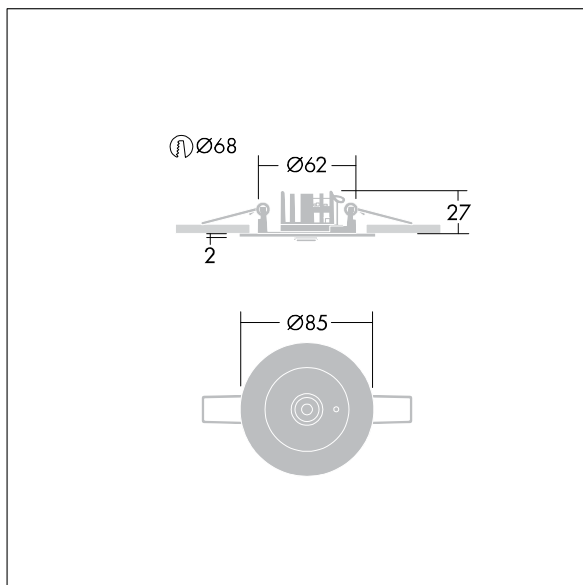

Voyager Star

96631641 VOYAGER STAR MRCR SPOT ECC WH

THORN

Voyager Star

Luminaire d'éclairage de secours LED haute performance, Luminaire pour alimentation centralisée de l'éclairage de sécurité avec surveillance du circuit électrique sans surveillance individuelle du luminaire avec optique éclairage par spot. Luminaire en régime permanent. Boîtier : fonderie d'aluminium, thermopoudré blanc (similaire à RAL9016). Appareillage pour encastrer au plafond : IP20_IP40, Luminaire encastré pour découpe de plafond de 68 mm et épaisseur de plafond jusqu'à 25 mm. Verre : Polycarbonate (PC). Installation rapide et entretien sans outillage. Connexion électrique (230VAC) via un câble de 2,5 mm² maximum, câblage en piquage et repiquage possible. Gestion thermique optimale via un dissipateur thermique. Régime en mode permanent : -20°C à +30°C, régime en mode non permanent : -20°C à +35°C ; tension d'alimentation : 220-240 V AC (+/- 10%) 50-60 Hz; 176-280 V DC Convient pour installation encastrée dans un pourtour en béton (à commander séparément). Livré avec LED. Découpe au plafond Ø 68 mm dans les plafonds d'une épaisseur de 1 à 25 mm.

Puissance du luminaire: 3 W

Dimensions : Ø85 x 2 mm

Poids : 1 kg

TLG_VSTR_F_MRCR_ECx_SPOT_WH.jpg

TLG_VYLD_M_MRE SPOT.wmf

Toutes les valeurs marquées d'un * sont des valeurs nominales. Thorn utilise des composants testés et éprouvés, en provenance des meilleurs fournisseurs. Dans certains cas isolés, il se peut qu'il y ait des pannes de nature technologique au niveau des LED individuels, pendant le cycle de vie nominal du produit. Les normes internationales fixent la tolérance du flux initial et de la charge associée à ± 10 %. Sauf indication contraire, les valeurs sont applicables pour une température ambiante de 25 °C.