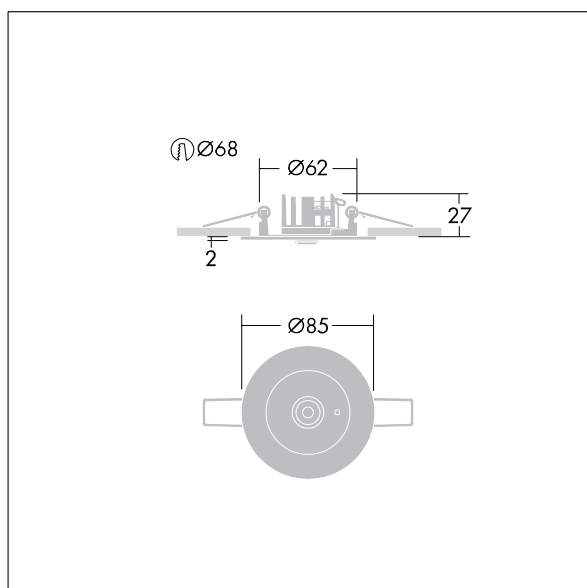

Voyager Star

96631644 VOYAGER STAR MRCR SPOT ECC SR

THORN

Voyager Star

Luminaire d'éclairage de secours LED haute performance, Luminaire pour alimentation centralisée de l'éclairage de sécurité avec surveillance du circuit électrique sans surveillance individuelle du luminaire avec optique éclairage par spot. Luminaire en régime permanent. Boîtier : fonderie d'aluminium, thermopoudré gris argent (similaire à RAL9006). Appareillage pour encastrer au plafond : IP20_IP40, Luminaire encastré pour découpe de plafond de 68 mm et épaisseur de plafond jusqu'à 25 mm. Verre : Polycarbonate (PC). Installation rapide et entretien sans outillage. Connexion électrique (230VAC) via un câble de 2,5 mm² maximum, câblage en piquage et repiquage possible. Gestion thermique optimale via un dissipateur thermique. Régime en mode permanent : -20°C à +30°C, régime en mode non permanent : -20°C à +35°C ; tension d'alimentation : 220-240 V AC (+/- 10%) 50-60 Hz; 176-280 V DC Convient pour installation encastrée dans un pourtour en béton (à commander séparément). Livré avec LED. Découpe au plafond Ø 68 mm dans les plafonds d'une épaisseur de 1 à 25 mm.

TLG_VSTR_F_MRCR_ECx_SPOT_SR.jpg

Puissance du luminaire: 3 W

Dimensions : Ø85 x 2 mm

Poids : 1 kg

TLG_VYLD_M_MRE SPOT.wmf

Toutes les valeurs marquées d'un * sont des valeurs nominales. Thorn utilise des composants testés et éprouvés, en provenance des meilleurs fournisseurs. Dans certains cas isolés, il se peut qu'il y ait des pannes de nature technologique au niveau des LED individuels, pendant le cycle de vie nominal du produit. Les normes internationales fixent la tolérance du flux initial et de la charge associée à ± 10 %. Sauf indication contraire, les valeurs sont applicables pour une température ambiante de 25 °C.