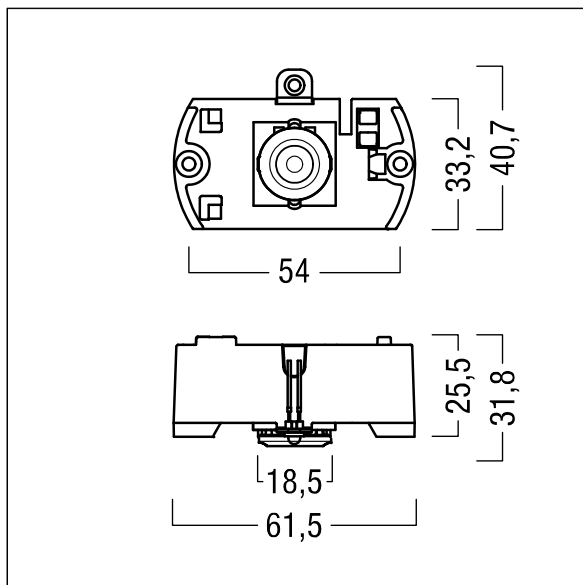

Puissance du luminaire: 4,2 W

Poids : 0,5 kg

TLG\_VSTR\_F\_KIT\_E1D\_SPOT.jpg

ZS\_ONL\_M\_RESC\_spot\_optik.wmf

Toutes les valeurs marquées d'un \* sont des valeurs nominales. Thorn utilise des composants testés et éprouvés, en provenance des meilleurs fournisseurs. Dans certains cas isolés, il se peut qu'il y ait des pannes de nature technologique au niveau des LED individuels, pendant le cycle de vie nominal du produit. Les normes internationales fixent la tolérance du flux initial et de la charge associée à  $\pm 10\%$ . Sauf indication contraire, les valeurs sont applicables pour une température ambiante de 25 °C.