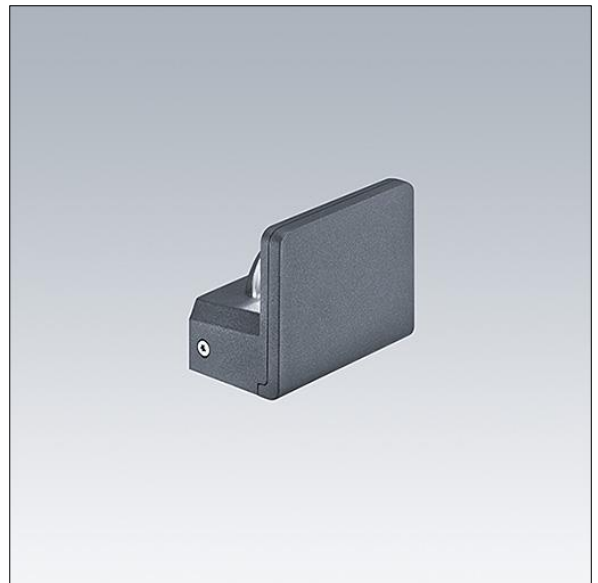

## Raze Architectural

Lèche-mur LED compact, incorporant la technologie Flat beam®. 1 LED alimentée en 350mA. Driver Driver déporté (dans boîtier IP65) gradable DALI. Classe électrique III, IP66, IK08. Corps : aluminium fonderie (EN44300, compatible avec l'installation en bord de mer), thermopoudré, gris anthracite 900 sablé. Vasque : Polycarbonate (PC) dépoli avec traitement anti-UV. Visserie : Acier inox. Livré avec LED 3 000 K.

Version Small avec driver déporté pouvant alimenter jusqu'à trois luminaires.

Version pour montage en surface (MSF) avec fourche permettant une inclinaison de  $\pm 15^\circ$ .

Version pour montage mural (MWA) sans inclinaison.

Protection contre les surtensions 6 kV de série.

Pré-câblé avec 2 m de câble.

Dimensions : 86 x 70 x 110 mm

Puissance du luminaire: 6 W

Flux lumineux du luminaire: 350 lm

Efficacité lumineuse du luminaire: 58 lm/W

Poids : 1,23 kg

TLG\_RAZA\_F\_S\_PDB.jpg

TLG\_RAZA\_M\_S\_MWA.wmf

Ce produit contient une source lumineuse de classe d'efficacité énergétique F.

Toutes les valeurs marquées d'un \* sont des valeurs nominales. Thorn utilise des composants testés et éprouvés, en provenance des meilleurs fournisseurs. Dans certains cas isolés, il se peut qu'il y ait des pannes de nature technologique au niveau des LED individuels, pendant le cycle de vie nominal du produit. Les normes internationales fixent la tolérance du flux initial et de la charge associée à  $\pm 10\%$ . Sauf indication contraire, les valeurs sont applicables pour une température ambiante de 25 °C.