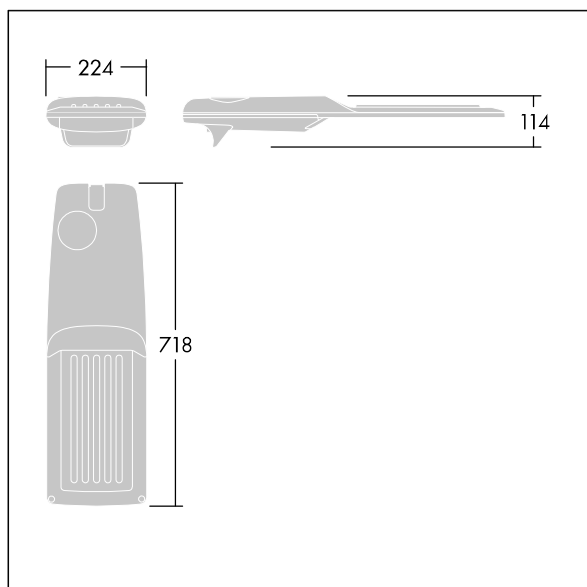

## Isaro Pro

Lanterne d'éclairage routier LED moderne (Medium) avec 48 LED alimentées en 350mA avec une optique Rue large. Programmable Driver. Classe électrique II, IP66, IK09.  
Corps : aluminium (EN AC-44300) fonderie, thermopoudré gris anthracite 900 sablé texturé. Emmanchement : aluminium (EN AC-44300), fonderie thermopoudré texturé gris anthracite 900 sablé. Fermeture : verre ép. 5 mm.  
Visserie : Acier inox. Livré avec un adaptateur d'emmanchement Ø 60 mm qui convient pour montage top (inclinaison 0°/5°/10°/15°/20°) ou latéral (inclinaison -15°/-10°/-5°/0°/5°/10°/15°). Equipé d'un 50% circuit de réduction de puissance, qui entre en vigueur 3 heures avant et 5 heures après un minuit calculé. Il peut être désactivé à l'installation avec un interrupteur interne facilement accessible. Livré avec LED 4 000 K. Protection contre les surtensions : 10 kV en mode commun single pulse et 8 kV en mode commun multipulse; 6 kV en mode différentiel multipulse. Si un système DALI est connecté: 6 kV en mode mode commun et mode différentiel multipulse.

TLG\_ISRP\_F\_M\_PDB\_ANT.jpg

Dimensions : 718 x 224 x 114 mm  
Puissance du luminaire: 49,5 W  
Flux lumineux du luminaire: 8255 lm  
Efficacité lumineuse du luminaire: 167 lm/W  
Poids : 7,4 kg  
Scx : 0.066 m<sup>2</sup>