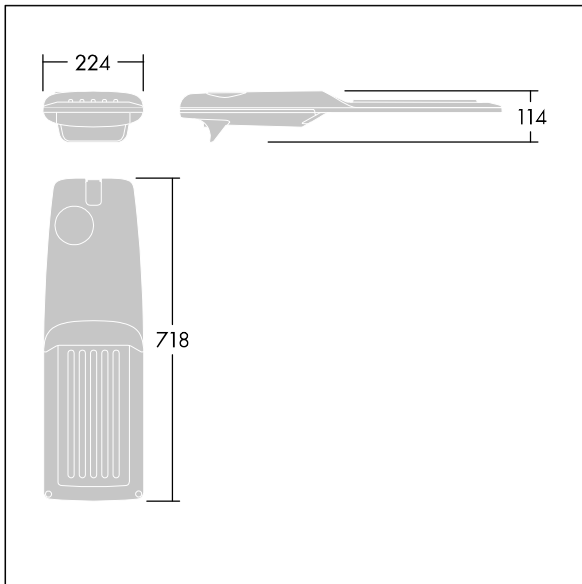

Isaro Pro

THORN

92904701 IP 48L35-740 ES M BS 3550 CL2 M60 ANT

Isaro Pro

Lanterne d'éclairage routier LED moderne (Medium) avec 48 LED alimentées en 350mA avec une optique Rue large. Programmable Driver. Classe électrique II, IP66, IK09.
Corps : aluminium (EN AC-44300) fonderie, thermopoudré gris anthracite 900 sablé texturé. Emmanchement : aluminium (EN AC-44300), fonderie thermopoudré texturé gris anthracite 900 sablé. Fermeture : verre ép. 5 mm.
Visserie : Acier inox. Livré avec un adaptateur d'emmanchement Ø 60 mm qui convient pour montage top (inclinaison 0°/5°/10°/15°/20°) ou latéral (inclinaison -15°/-10°/-5°/0°/5°/10°/15°). Equipé d'un 50% circuit de réduction de puissance, qui entre en vigueur 3 heures avant et 5 heures après un minuit calculé. Il peut être désactivé à l'installation avec un interrupteur interne facilement accessible. Livré avec LED 4 000 K. Protection contre les surtensions : 10 kV en mode commun single pulse et 8 kV en mode commun multipulse; 6 kV en mode différentiel multipulse. Si un système DALI est connecté: 6 kV en mode mode commun et mode différentiel multipulse.

TLG_ISRP_F_M_PDB_ANT.jpg

Dimensions : 718 x 224 x 114 mm
Puissance du luminaire: 49,5 W
Flux lumineux du luminaire: 8255 lm
Efficacité lumineuse du luminaire: 167 lm/W
Poids : 7,4 kg
Scx : 0.066 m²

TLG_ISRP_M_LD2.wmf