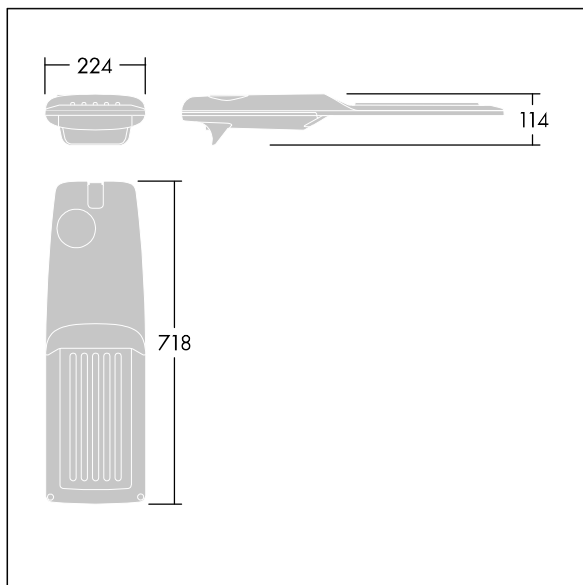

## Isaro Pro

Lanterne d'éclairage routier LED moderne (Medium) avec 60 LED alimentées en 700mA avec une optique Rue large. Programmable Driver. Classe électrique II, IP66, IK09.  
Corps : aluminium (EN AC-44300) fonderie, thermopoudré gris anthracite 900 sablé texturé. Emmanchement : aluminium (EN AC-44300), fonderie thermopoudré texturé gris anthracite 900 sablé. Fermeture : verre ép. 5 mm.  
Visserie : Acier inox. Livré avec un adaptateur d'emmanchement Ø 60 mm qui convient pour montage top (inclinaison 0°/5°/10°/15°/20°) ou latéral (inclinaison -15°/-10°/-5°/0°/5°/10°/15°). Equipé d'un 50% circuit de réduction de puissance, qui entre en vigueur 3 heures avant et 5 heures après un minuit calculé. Il peut être désactivé à l'installation avec un interrupteur interne facilement accessible. Livré avec LED 4 000 K. Protection contre les surtensions : 10 kV en mode commun single pulse et 8 kV en mode commun multipulse; 6 kV en mode différentiel multipulse. Si un système DALI est connecté: 6 kV en mode mode commun et mode différentiel multipulse.

TLG\_ISRP\_F\_M\_PDB\_ANT.jpg

Dimensions : 718 x 224 x 114 mm  
Puissance du luminaire: 125,2 W  
Flux lumineux du luminaire: 18864 lm  
Efficacité lumineuse du luminaire: 151 lm/W  
Poids : 7,6 kg  
Scx : 0.066 m<sup>2</sup>