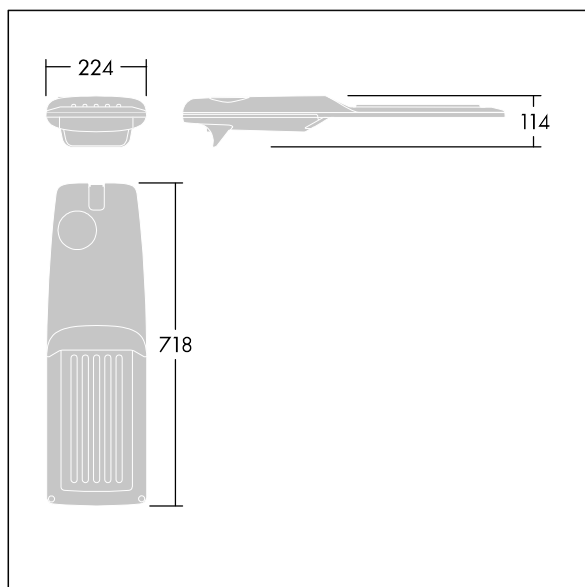

## Isaro Pro

Lanterne d'éclairage routier LED moderne (Medium) avec 60 LED alimentées en 700mA avec une optique Route extra large. Programmable Driver. Classe électrique II, IP66, IK09. Corps : aluminium (EN AC-44300) fonderie, thermopoudré gris anthracite 900 sablé texturé. Emmanchement : aluminium (EN AC-44300), fonderie thermopoudré texturé gris anthracite 900 sablé. Fermeture : verre ép. 5 mm. Visserie : Acier inox. Livré avec un adaptateur d'emmanchement Ø 60 mm qui convient pour montage top (inclinaison 0°/5°/10°/15°/20°) ou latéral (inclinaison -15°/-10°/-5°/0°/5°/10°/15°). Equipé d'un 50% circuit de réduction de puissance, qui entre en vigueur 3 heures avant et 5 heures après un minuit calculé. Il peut être désactivé à l'installation avec un interrupteur interne facilement accessible. Livré avec LED 4 000 K. Protection contre les surtensions : 10 kV en mode commun single pulse et 8 kV en mode commun multipulse; 6 kV en mode différentiel multipulse. Si un système DALI est connecté: 6 kV en mode mode commun et mode différentiel multipulse.

TLG\_ISRP\_F\_M\_PDB\_ANT.jpg

Dimensions : 718 x 224 x 114 mm  
Puissance du luminaire: 125,2 W  
Flux lumineux du luminaire: 19126 lm  
Efficacité lumineuse du luminaire: 153 lm/W  
Poids : 7,6 kg  
Scx : 0.066 m<sup>2</sup>