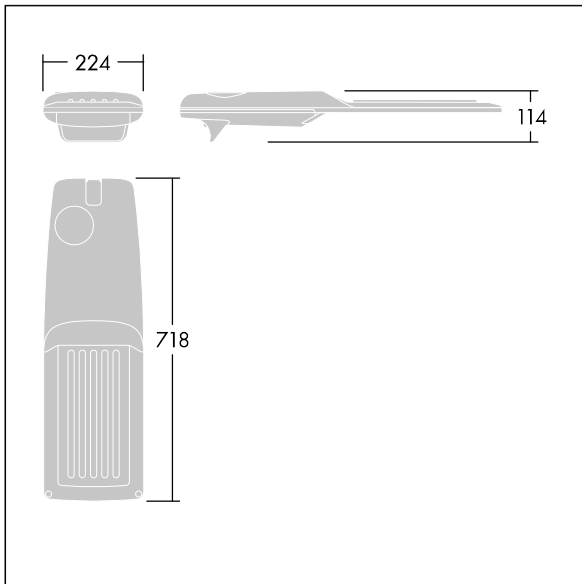

Isaro Pro

THORN

92904779 IP 72L35-740 ES M BS 3550 CL2 M60 ANT

Isaro Pro

Lanterne d'éclairage routier LED moderne (Medium) avec 72 LED alimentées en 350mA avec une optique Rue large. Programmable Driver. Classe électrique II, IP66, IK09.
Corps : aluminium (EN AC-44300) fonderie, thermopoudré gris anthracite 900 sablé texturé. Emmanchement : aluminium (EN AC-44300), fonderie thermopoudré texturé gris anthracite 900 sablé. Fermeture : verre ép. 5 mm.
Visserie : Acier inox. Livré avec un adaptateur d'emmanchement Ø 60 mm qui convient pour montage top (inclinaison 0°/5°/10°/15°/20°) ou latéral (inclinaison -15°/-10°/-5°/0°/5°/10°/15°). Equipé d'un 50% circuit de réduction de puissance, qui entre en vigueur 3 heures avant et 5 heures après un minuit calculé. Il peut être désactivé à l'installation avec un interrupteur interne facilement accessible. Livré avec LED 4 000 K. Protection contre les surtensions : 10 kV en mode commun single pulse et 8 kV en mode commun multipulse; 6 kV en mode différentiel multipulse. Si un système DALI est connecté: 6 kV en mode mode commun et mode différentiel multipulse.

TLG_ISRP_F_M_PDB_ANT.jpg

Dimensions : 718 x 224 x 114 mm
Puissance du luminaire: 74,8 W
Flux lumineux du luminaire: 12323 lm
Efficacité lumineuse du luminaire: 165 lm/W
Poids : 7,7 kg
Scx : 0.066 m²

TLG_ISRP_M_LD2.wmf