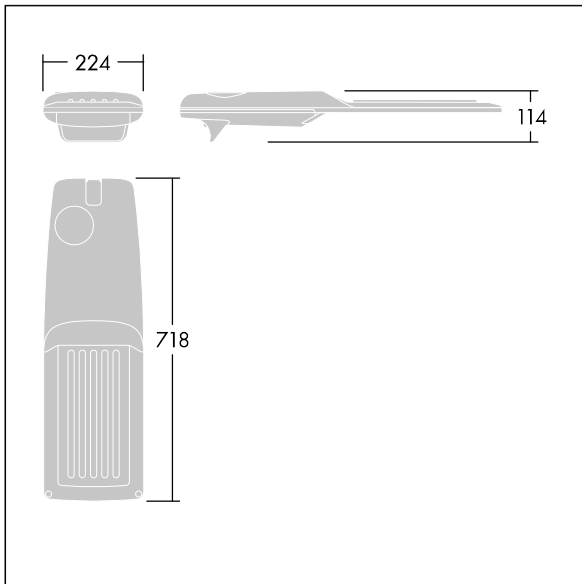

Isaro Pro

THORN

92904797 IP 72L50-740 WS M BS 3550 CL2 M60 ANT

Isaro Pro

Lanterne d'éclairage routier LED moderne (Medium) avec 72 LED alimentées en 500mA avec une optique Rue large. Programmable Driver. Classe électrique II, IP66, IK09.
Corps : aluminium (EN AC-44300) fonderie, thermopoudré gris anthracite 900 sablé texturé. Emmanchement : aluminium (EN AC-44300), fonderie thermopoudré texturé gris anthracite 900 sablé. Fermeture : verre ép. 5 mm.
Visserie : Acier inox. Livré avec un adaptateur d'emmanchement Ø 60 mm qui convient pour montage top (inclinaison 0°/5°/10°/15°/20°) ou latéral (inclinaison -15°/-10°/-5°/0°/5°/10°/15°). Equipé d'un 50% circuit de réduction de puissance, qui entre en vigueur 3 heures avant et 5 heures après un minuit calculé. Il peut être désactivé à l'installation avec un interrupteur interne facilement accessible. Livré avec LED 4 000 K. Protection contre les surtensions : 10 kV en mode commun single pulse et 8 kV en mode commun multipulse; 6 kV en mode différentiel multipulse. Si un système DALI est connecté: 6 kV en mode mode commun et mode différentiel multipulse.

TLG_ISRP_F_M_PDB_ANT.jpg

Dimensions : 718 x 224 x 114 mm
Puissance du luminaire: 106,1 W
Flux lumineux du luminaire: 17041 lm
Efficacité lumineuse du luminaire: 161 lm/W
Poids : 7,7 kg
Scx : 0.066 m²

TLG_ISRP_M_LD2.wmf