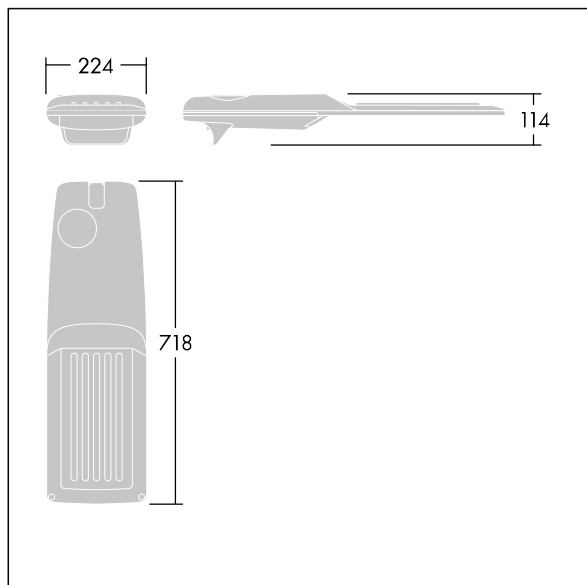

Isaro Pro

Lanterne d'éclairage routier LED moderne (Medium) avec 72 LED alimentées en 500mA avec une optique Rue large. Programmable Driver. Classe électrique II, IP66, IK09.
 Corps : aluminium (EN AC-44300) fonderie, thermopoudré gris anthracite 900 sablé texturé. Emmanchement : aluminium (EN AC-44300), fonderie thermopoudré texturé gris anthracite 900 sablé. Fermeture : verre ép. 5 mm.
 Visserie : Acier inox. Livré avec un adaptateur d'emmanchement Ø 60 mm qui convient pour montage top (inclinaison 0°/5°/10°/15°/20°) ou latéral (inclinaison -15°/-10°/-5°/0°/5°/10°/15°). Equipé d'un 50% circuit de réduction de puissance, qui entre en vigueur 3 heures avant et 5 heures après un minuit calculé. Il peut être désactivé à l'installation avec un interrupteur interne facilement accessible. Livré avec LED 4 000 K. Protection contre les surtensions : 10 kV en mode commun single pulse et 8 kV en mode commun multipulse; 6 kV en mode différentiel multipulse. Si un système DALI est connecté: 6 kV en mode mode commun et mode différentiel multipulse.

TLG_ISRP_F_M_PDB_ANT.jpg

Dimensions : 718 x 224 x 114 mm
 Puissance du luminaire: 106,1 W
 Flux lumineux du luminaire: 17041 lm
 Efficacité lumineuse du luminaire: 161 lm/W
 Poids : 7,7 kg
 Scx : 0.066 m²