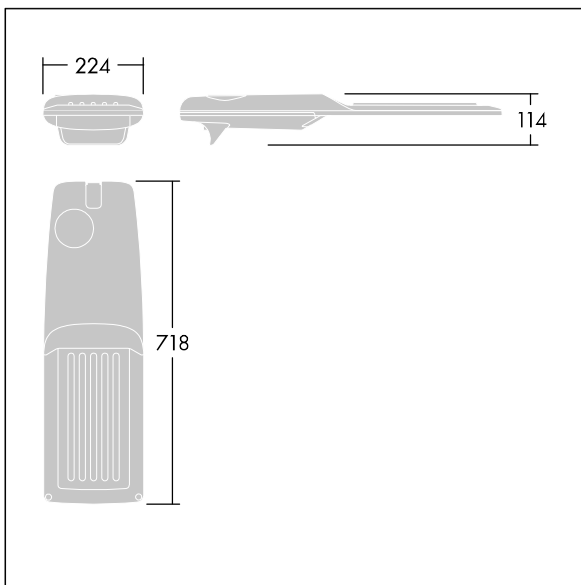

Isaro Pro

THORN

92904727 IP 48L70-740 ES M BS 3550 CL2 M60 ANT

Isaro Pro

Lanterne d'éclairage routier LED moderne (Medium) avec 48 LED alimentées en 700mA avec une optique Rue large. Programmable Driver. Classe électrique II, IP66, IK09.
Corps : aluminium (EN AC-44300) fonderie, thermopoudré gris anthracite 900 sablé texturé. Emmanchement : aluminium (EN AC-44300), fonderie thermopoudré texturé gris anthracite 900 sablé. Fermeture : verre ép. 5 mm.
Visserie : Acier inox. Livré avec un adaptateur d'emmanchement Ø 60 mm qui convient pour montage top (inclinaison 0°/5°/10°/15°/20°) ou latéral (inclinaison -15°/-10°/-5°/0°/5°/10°/15°). Equipé d'un 50% circuit de réduction de puissance, qui entre en vigueur 3 heures avant et 5 heures après un minuit calculé. Il peut être désactivé à l'installation avec un interrupteur interne facilement accessible. Livré avec LED 4 000 K. Protection contre les surtensions : 10 kV en mode commun single pulse et 8 kV en mode commun multipulse; 6 kV en mode différentiel multipulse. Si un système DALI est connecté: 6 kV en mode mode commun et mode différentiel multipulse.

TLG_ISRP_F_M_PDB_ANT.jpg

Dimensions : 718 x 224 x 114 mm
Puissance du luminaire: 100 W
Flux lumineux du luminaire: 15161 lm
Efficacité lumineuse du luminaire: 152 lm/W
Poids : 7,4 kg
Scx : 0.066 m²

TLG_ISRP_M_LD2.wmf