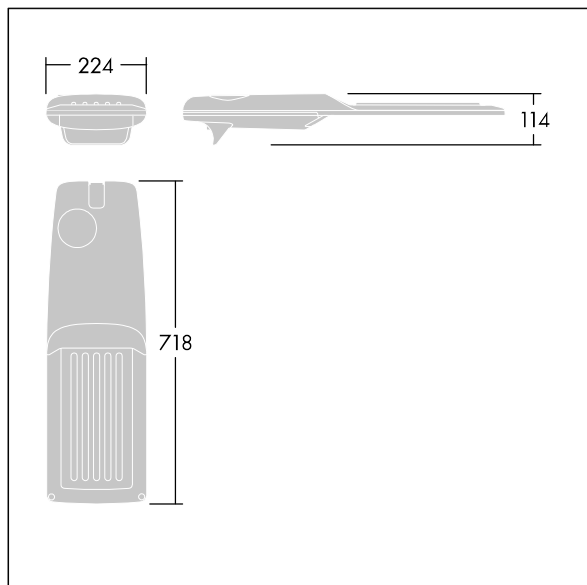

Isaro Pro

THORN

92904736 IP 48L70-740 EWC M BS 3550 CL2 M60 ANT

Isaro Pro

Lanterne d'éclairage routier LED moderne (Medium) avec 48 LED alimentées en 700mA avec une optique Confort pour rue extra large

. Programmable Driver. Classe électrique II, IP66, IK09.
Corps : aluminium (EN AC-44300) fonderie, thermopoudré gris anthracite 900 sablé texturé. Emmanchement : aluminium (EN AC-44300), fonderie thermopoudré texturé gris anthracite 900 sablé. Fermeture : verre ép. 5 mm.
Visserie : Acier inox. Livré avec un adaptateur d'emmanchement Ø 60 mm qui convient pour montage top (inclinaison 0°/5°/10°/15°/20°) ou latéral (inclinaison -15°/-10°/-5°/0°/5°/10°/15°). Equipé d'un 50% circuit de réduction de puissance, qui entre en vigueur 3 heures avant et 5 heures après un minuit calculé. Il peut être désactivé à l'installation avec un interrupteur interne facilement accessible. Livré avec LED 4 000 K. Protection contre les surtensions : 10 kV en mode commun single pulse et 8 kV en mode commun multipulse; 6 kV en mode différentiel multipulse. Si un système DALI est connecté: 6 kV en mode mode commun et mode différentiel multipulse.

TLG_ISRP_F_M_PDB_ANT.jpg

Dimensions : 718 x 224 x 114 mm

Puissance du luminaire: 100 W

Flux lumineux du luminaire: 15337 lm

Efficacité lumineuse du luminaire: 153 lm/W

Poids : 7,4 kg

Scx : 0.066 m²

TLG_ISRP_M_LD2.wmf