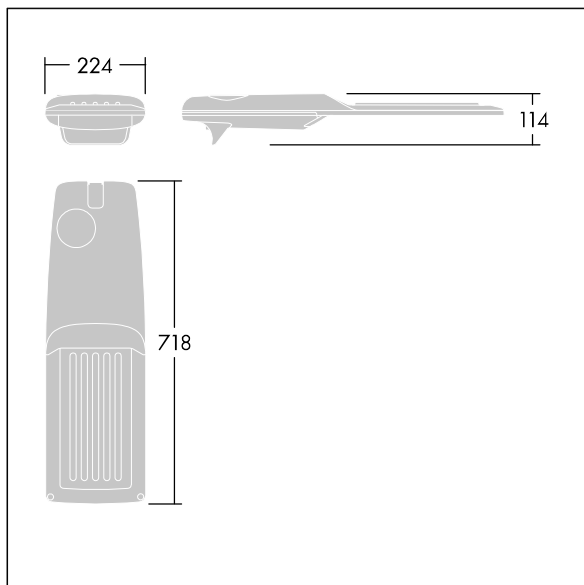

## Isaro Pro

Lanterne d'éclairage routier LED moderne (Medium) avec 60 LED alimentées en 350mA avec une optique Confort pour rue large. Programmable Driver. Classe électrique II, IP66, IK09. Corps : aluminium (EN AC-44300) fonderie, thermopoudré gris anthracite 900 sablé texturé. Emmanchement : aluminium (EN AC-44300), fonderie thermopoudré texturé gris anthracite 900 sablé. Fermeture : verre ép. 5 mm. Visserie : Acier inox. Livré avec un adaptateur d'emmanchement Ø 60 mm qui convient pour montage top (inclinaison 0°/5°/10°/15°/20°) ou latéral (inclinaison -15°/-10°/-5°/0°/5°/10°/15°). Equipé d'un 50% circuit de réduction de puissance, qui entre en vigueur 3 heures avant et 5 heures après un minuit calculé. Il peut être désactivé à l'installation avec un interrupteur interne facilement accessible. Livré avec LED 4 000 K. Protection contre les surtensions : 10 kV en mode commun single pulse et 8 kV en mode commun multipulse; 6 kV en mode différentiel multipulse. Si un système DALI est connecté: 6 kV en mode mode commun et mode différentiel multipulse.

TLG\_ISRP\_F\_M\_PDB\_ANT.jpg

Dimensions : 718 x 224 x 114 mm  
Puissance du luminaire: 61,8 W  
Flux lumineux du luminaire: 10423 lm  
Efficacité lumineuse du luminaire: 169 lm/W  
Poids : 7,6 kg  
Scx : 0.066 m<sup>2</sup>