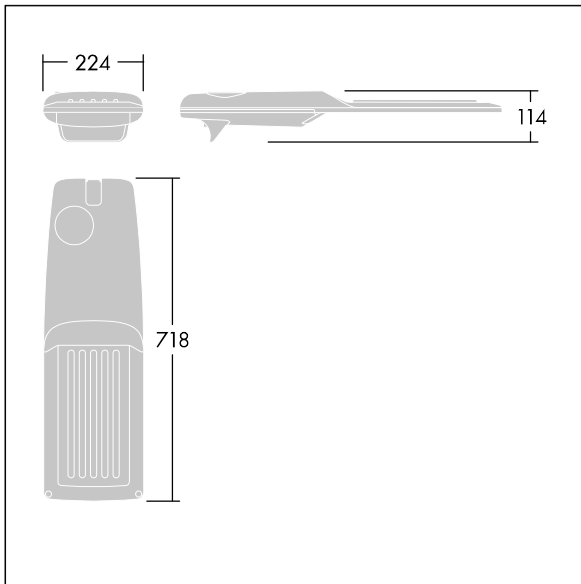

## Isaro Pro

Lanterne d'éclairage routier LED moderne (Medium) avec 60 LED alimentées en 500mA avec une optique Rue large. Programmable Driver. Classe électrique II, IP66, IK09.  
Corps : aluminium (EN AC-44300) fonderie, thermopoudré gris anthracite 900 sablé texturé. Emmanchement : aluminium (EN AC-44300), fonderie thermopoudré texturé gris anthracite 900 sablé. Fermeture : verre ép. 5 mm.  
Visserie : Acier inox. Livré avec un adaptateur d'emmanchement Ø 60 mm qui convient pour montage top (inclinaison 0°/5°/10°/15°/20°) ou latéral (inclinaison -15°/-10°/-5°/0°/5°/10°/15°). Equipé d'un 50% circuit de réduction de puissance, qui entre en vigueur 3 heures avant et 5 heures après un minuit calculé. Il peut être désactivé à l'installation avec un interrupteur interne facilement accessible. Livré avec LED 4 000 K. Protection contre les surtensions : 10 kV en mode commun single pulse et 8 kV en mode commun multipulse; 6 kV en mode différentiel multipulse. Si un système DALI est connecté: 6 kV en mode mode commun et mode différentiel multipulse.

TLG\_ISRP\_F\_M\_PDB\_ANT.jpg

Dimensions : 718 x 224 x 114 mm  
Puissance du luminaire: 88,8 W  
Flux lumineux du luminaire: 14139 lm  
Efficacité lumineuse du luminaire: 159 lm/W  
Poids : 7,6 kg  
Scx : 0.066 m<sup>2</sup>