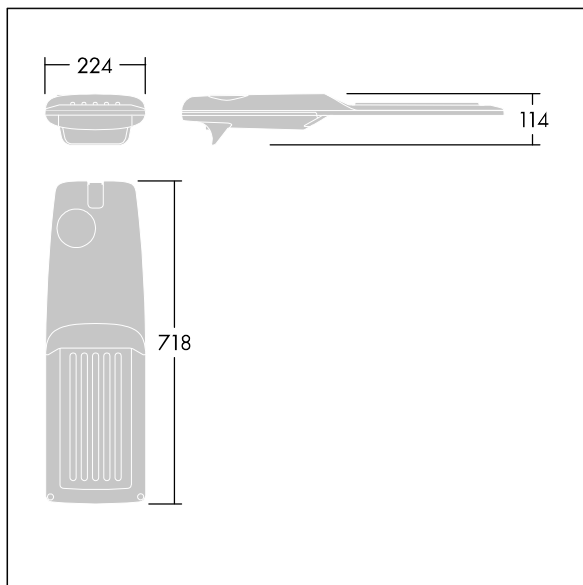

Isaro Pro

THORN

92904763 IP 60L50-740 SR M BS 3550 CL2 M60 ANT

Isaro Pro

Lanterne d'éclairage routier LED moderne (Medium) avec 60 LED alimentées en 500mA avec une optique En quinconce pour route. Programmable Driver. Classe électrique II, IP66, IK09. Corps : aluminium (EN AC-44300) fonderie, thermopoudré gris anthracite 900 sablé texturé. Emmanchement : aluminium (EN AC-44300), fonderie thermopoudré texturé gris anthracite 900 sablé. Fermeture : verre ép. 5 mm. Visserie : Acier inox. Livré avec un adaptateur d'emmanchement Ø 60 mm qui convient pour montage top (inclinaison 0°/5°/10°/15°/20°) ou latéral (inclinaison -15°/-10°/-5°/0°/5°/10°/15°). Equipé d'un 50% circuit de réduction de puissance, qui entre en vigueur 3 heures avant et 5 heures après un minuit calculé. Il peut être désactivé à l'installation avec un interrupteur interne facilement accessible. Livré avec LED 4 000 K. Protection contre les surtensions : 10 kV en mode commun single pulse et 8 kV en mode commun multipulse; 6 kV en mode différentiel multipulse. Si un système DALI est connecté: 6 kV en mode mode commun et mode différentiel multipulse.

TLG_ISRP_F_M_PDB_ANT.jpg

Dimensions : 718 x 224 x 114 mm
Puissance du luminaire: 88,8 W
Flux lumineux du luminaire: 14303 lm
Efficacité lumineuse du luminaire: 161 lm/W
Poids : 7,6 kg
Scx : 0.066 m²

TLG_ISRP_M_LD2.wmf