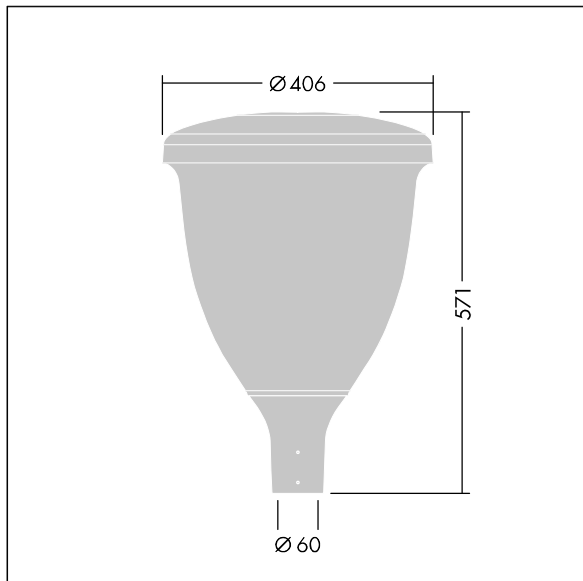

### Volupto

Lanterne intelligente LED, montage en top, avec une distribution Confort pour rue large. Programmable Driver alimentant 12 LED en 350mA. Classe électrique II, IP66, IK10. Chapeau et embase : aluminium résistant à la corrosion, fonderie thermopoudré, avec une finition gris anthracite 900 sablé texturé. Vasque : Polycarbonate (PC) traité anti-UV. Livré avec LED 4 000 K. Indice min. de rendu des couleurs: 70. Pré-câblé avec 5 m de câble. Montage top sur mât de Ø 60mm.

Dimensions : Ø60/406 x 571 mm  
Puissance du luminaire: 13,2 W  
Flux lumineux du luminaire: 1977 lm  
Efficacité lumineuse du luminaire: 150 lm/W  
Poids : 7,42 kg  
Scx : 0.143 m<sup>2</sup>

TLG\_VOLU\_F\_Side.jpg

TLG\_VOLU\_M\_60.wmf

Ce produit contient une source lumineuse de classe d'efficacité énergétique D.

Toutes les valeurs marquées d'un \* sont des valeurs nominales. Thorn utilise des composants testés et éprouvés, en provenance des meilleurs fournisseurs. Dans certains cas isolés, il se peut qu'il y ait des pannes de nature technologique au niveau des LED individuels, pendant le cycle de vie nominal du produit. Les normes internationales fixent la tolérance du flux initial et de la charge associée à  $\pm 10\%$ . Sauf indication contraire, les valeurs sont applicables pour une température ambiante de 25 °C.