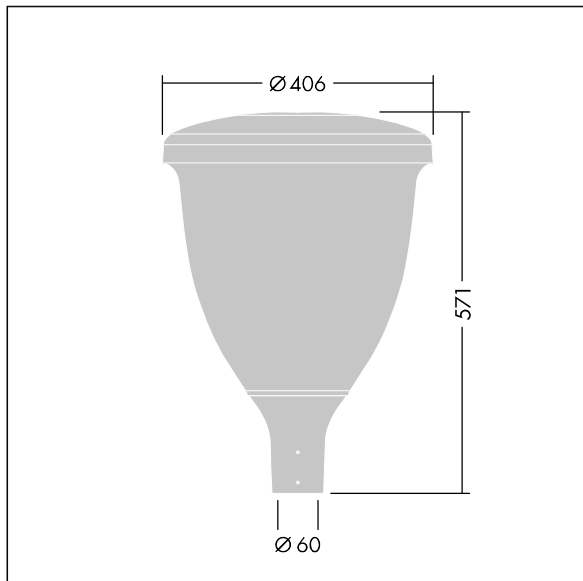

Volupto

Lanterne intelligente LED, montage en top, avec une distribution Confort pour rue large. Programmable Driver alimentant 12 LED en 500mA. Classe électrique II, IP66, IK10. Chapeau et embase : aluminium résistant à la corrosion, fonderie thermopoudré, avec une finition gris anthracite 900 sablé texturé. Vasque : Polycarbonate (PC) traité anti-UV. Livré avec LED 4 000 K. Indice min. de rendu des couleurs: 70. Pré-câblé avec 5 m de câble. Montage top sur mât de Ø 60mm.

Dimensions : Ø60/406 x 571 mm
Puissance du luminaire: 18,8 W
Flux lumineux du luminaire: 2729 lm
Efficacité lumineuse du luminaire: 145 lm/W
Poids : 7,42 kg
Scx : 0.143 m²

TLG_VOLU_F_Side.jpg

TLG_VOLU_M_60.wmf