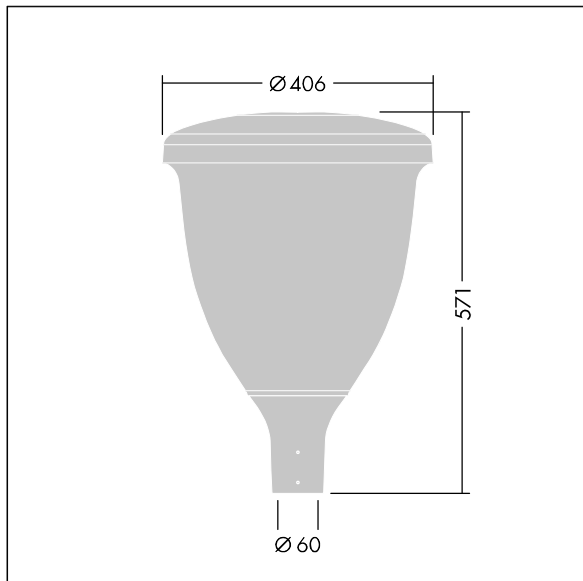

Volupto

Lanterne intelligente LED, montage en top, avec une distribution Confort pour rue large. Programmable Driver alimentant 12 LED en 700mA. Classe électrique II, IP66, IK10. Chapeau et embase : aluminium résistant à la corrosion, fonderie thermopoudré, avec une finition gris anthracite 900 sablé texturé. Vasque : Polycarbonate (PC) traité anti-UV. Livré avec LED 4 000 K. Indice min. de rendu des couleurs: 70. Pré-câblé avec 5 m de câble. Montage top sur mât de Ø 60mm.

Dimensions : Ø60/406 x 571 mm
Puissance du luminaire: 26,3 W
Flux lumineux du luminaire: 3676 lm
Efficacité lumineuse du luminaire: 140 lm/W
Poids : 7,42 kg
Scx : 0.143 m²

TLG_VOLU_F_Side.jpg

TLG_VOLU_M_60.wmf