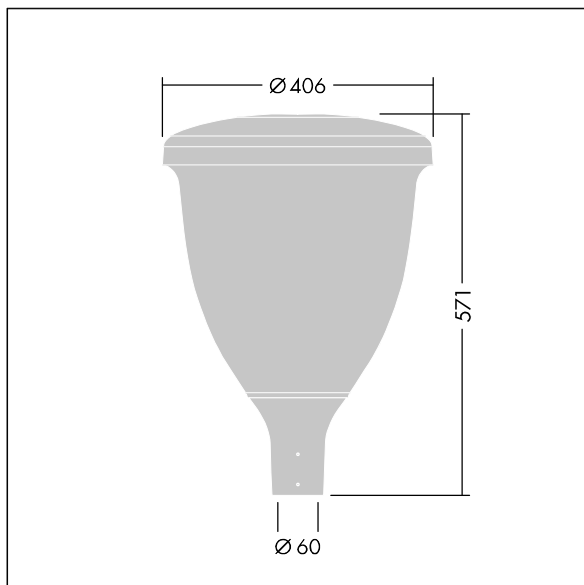

Volupto

Lanterne intelligente LED, montage en top, avec une distribution Confort pour rue large. Programmable Driver alimentant 12 LED en 1,05A. Classe électrique II, IP66, IK10. Chapeau et embase : aluminium résistant à la corrosion, fonderie thermopoudré, avec une finition gris anthracite 900 sablé texturé. Vasque : Polycarbonate (PC) traité anti-UV. Livré avec LED 4 000 K. Indice min. de rendu des couleurs: 70. Pré-câblé avec 5 m de câble. Montage top sur mât de Ø 60mm.

Dimensions : Ø60/406 x 571 mm
 Puissance du luminaire: 40,3 W
 Flux lumineux du luminaire: 5181 lm
 Efficacité lumineuse du luminaire: 129 lm/W
 Poids : 7,42 kg
 Scx : 0.143 m²

TLG_VOLU_F_Side.jpg

TLG_VOLU_M_60.wmf