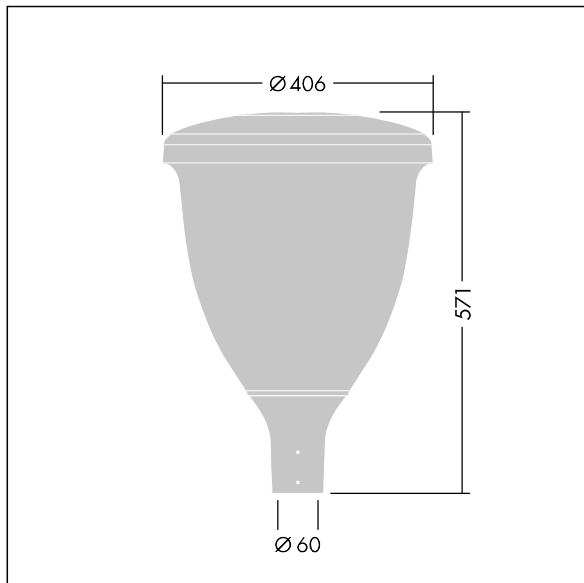

Volupto

Lanterne intelligente LED, montage en top, avec une distribution Confort pour rue large. Programmable Driver alimentant 24 LED en 350mA. Classe électrique I, IP66, IK10. Chapeau et embase : aluminium résistant à la corrosion, fonderie thermopoudré, avec une finition gris anthracite 900 sablé texturé. Vasque : Polycarbonate (PC) traité anti-UV. Livré avec LED 4 000 K. Indice min. de rendu des couleurs: 70. Pré-câblé avec 5 m de câble. Montage top sur mât de Ø 60mm.

Dimensions : Ø60/406 x 571 mm
 Puissance du luminaire: 25,7 W
 Flux lumineux du luminaire: 3935 lm
 Efficacité lumineuse du luminaire: 153 lm/W
 Poids : 7,59 kg
 Scx : 0.143 m²

TLG_VOLU_F_Side.jpg

TLG_VOLU_M_60.wmf