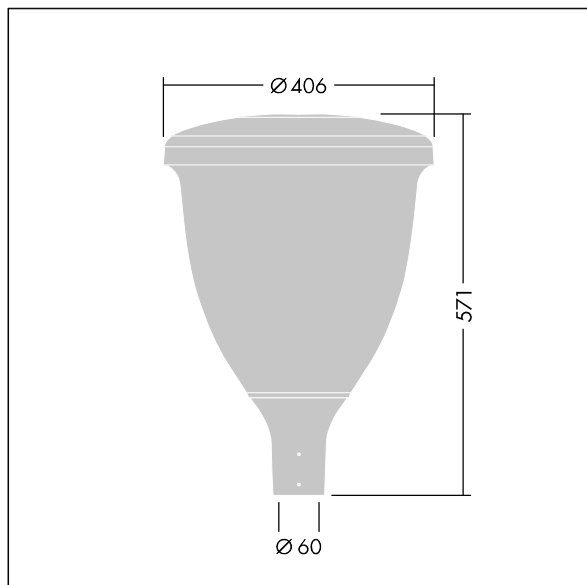

96631902 VO 18L35-740 SF RS CL2 W5 T60 ANT

Volupto

Lanterne intelligente LED, montage en top, avec une distribution Radialement symétrique. Programmable Driver alimentant 18 LED en 350mA. Classe électrique II, IP66, IK10. Chapeau et embase : aluminium résistant à la corrosion, fonderie thermopoudré, avec une finition gris anthracite 900 sablé texturé. Vasque : Polycarbonate (PC) traité anti-UV. Livré avec LED 4 000 K. Indice min. de rendu des couleurs: 70. Pré-câblé avec 5 m de câble. Montage top sur mât de Ø 60mm.

Dimensions : Ø60/406 x 571 mm
 Puissance du luminaire: 19,5 W
 Flux lumineux du luminaire: 2856 lm
 Efficacité lumineuse du luminaire: 146 lm/W
 Poids : 7,48 kg
 Scx : 0.143 m²

TLG_VOLU_F_Side.jpg

TLG_VOLU_M_60.wmf