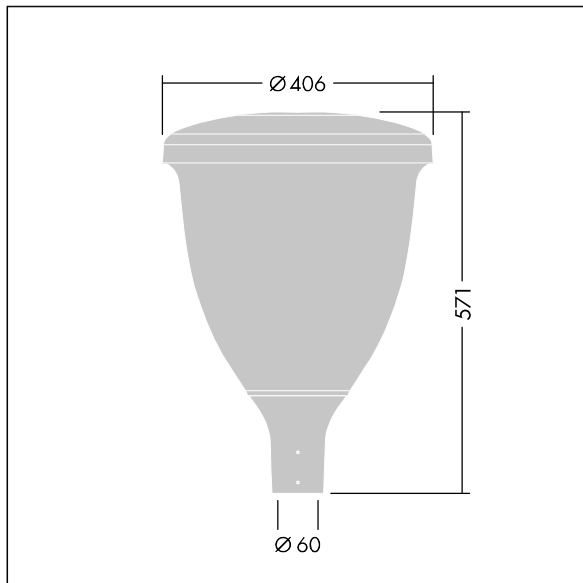

96631908 VO 18L105-740 SF RS CL2 W5 T60 ANT

Volupto

Lanterne intelligente LED, montage en top, avec une distribution Radialement symétrique. Programmable Driver alimentant 18 LED en 1,05A. Classe électrique II, IP66, IK10. Chapeau et embase : aluminium résistant à la corrosion, fonderie thermopoudré, avec une finition gris anthracite 900 sablé texturé. Vasque : Polycarbonate (PC) traité anti-UV. Livré avec LED 4 000 K. Indice min. de rendu des couleurs: 70. Pré-câblé avec 5 m de câble. Montage top sur mât de Ø 60mm.

Dimensions : Ø60/406 x 571 mm
 Puissance du luminaire: 59,5 W
 Flux lumineux du luminaire: 7458 lm
 Efficacité lumineuse du luminaire: 125 lm/W
 Poids : 7,48 kg
 Scx : 0.143 m²

TLG_VOLU_F_Side.jpg

TLG_VOLU_M_60.wmf