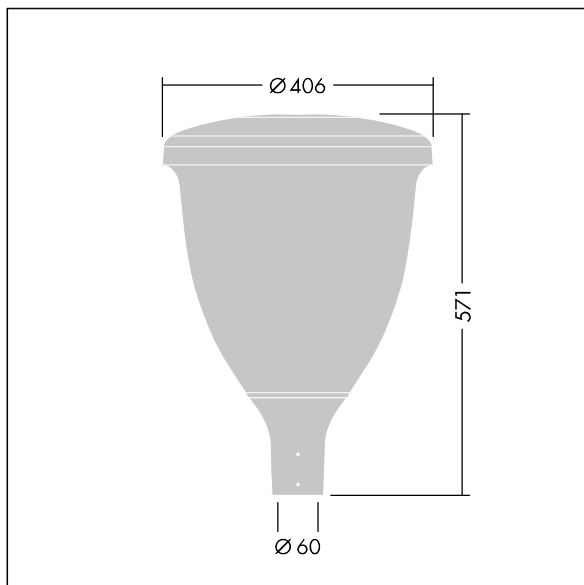

96631909 VO 18L105-740 SF RS CL1 W5 T60 ANT

Volupto

Lanterne intelligente LED, montage en top, avec une distribution Radialement symétrique. Programmable Driver alimentant 18 LED en 1,05A. Classe électrique I, IP66, IK10. Chapeau et embase : aluminium résistant à la corrosion, fonderie thermopoudré, avec une finition gris anthracite 900 sablé texturé. Vasque : Polycarbonate (PC) traité anti-UV. Livré avec LED 4 000 K. Indice min. de rendu des couleurs: 70. Pré-câblé avec 5 m de câble. Montage top sur mât de Ø 60mm.

Dimensions : Ø60/406 x 571 mm
 Puissance du luminaire: 59,5 W
 Flux lumineux du luminaire: 7458 lm
 Efficacité lumineuse du luminaire: 125 lm/W
 Poids : 7,59 kg
 Scx : 0.143 m²

TLG_VOLU_F_Side.jpg

TLG_VOLU_M_60.wmf