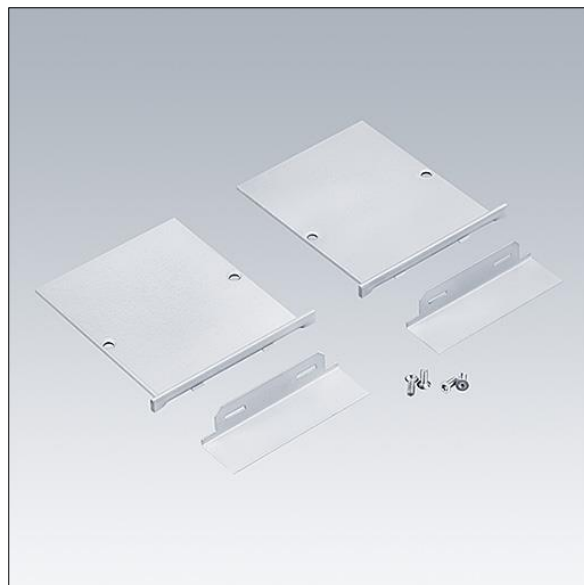

# Equaline

96632070 EQL FS EC SET SRE L20

THORN

## Equaline

Embout pour cache optique de 20mm pour les EQUALINE avec un profilé cadre mince (FS), pour ligne de 4 mètres de long en argent (2 unités).

TLG\_EQUL\_F\_FSEC20SR.jpg

Toutes les valeurs marquées d'un \* sont des valeurs nominales. Sauf indication contraire, les valeurs sont applicables pour une température ambiante de 25 °C.