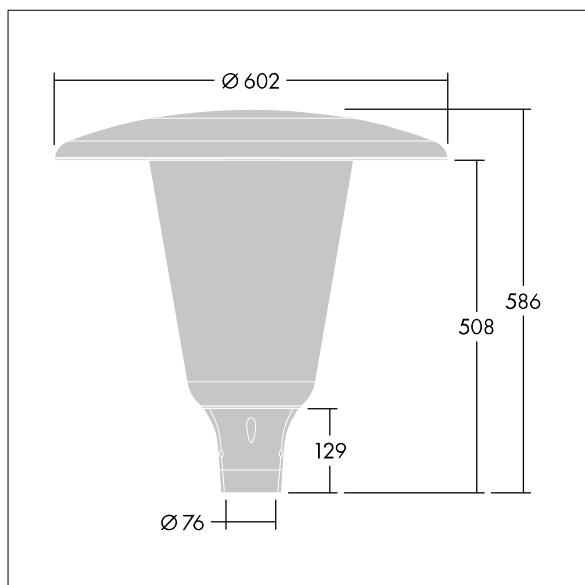

96632307 ARW 24L35-740 WSC CL CL1 W5 T76 ANT

Aerie

Lanterne LED discrète, à montage top, avec une conception intemporelle. Driver pour 24 LED, entraînés à 350mA avec une distribution Confort pour rue large (asymétrique). Classe électrique I, IP66, IK10. Capot et socle : aluminium fonderie thermopoudré résistant à la corrosion et adapté aux environnements C5, finition texturé gris anthracite 900 sablé. Boîtier : Polycarbonate (PC) large anti-UV avec finition transparent. Livré avec LED 4 000 K. Montage top sur mât de Ø 76mm. Pré-câblé avec 5 m de câble.

Dimensions : Ø602 x 586 mm

Puissance du luminaire: 26 W

Flux lumineux du luminaire: 4236 lm

Efficacité lumineuse du luminaire: 163 lm/W

Poids : 11,17 kg

Scx : 0.172 m²

TLG_AERI_F_W_CL.jpg

TLG_AERI_M_T76_W.wmf