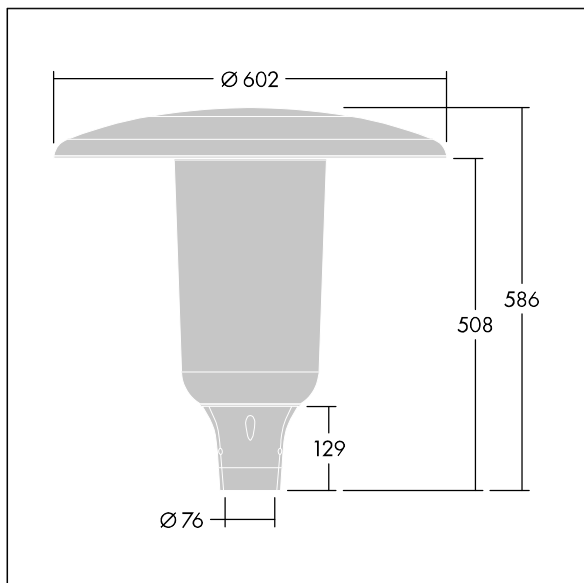

## Aerie

Lanterne LED discrète, à montage top, avec une conception intemporelle. Driver pour 24 LED, entraînés à 350mA avec une distribution Confort pour rue large (asymétrique). Classe électrique I, IP66, IK10. Capot et socle : aluminium fonderie thermopoudré résistant à la corrosion et adapté aux environnements C5, finition texturé gris anthracite 900 sablé. Boîtier : Polycarbonate (PC) faible épaisseur anti-UV avec finition transparent. Livré avec LED 4 000 K. Montage top sur mât de Ø 76mm. Pré-câblé avec 5 m de câble.

Dimensions : Ø602 x 586 mm

Puissance du luminaire: 26 W

Flux lumineux du luminaire: 4077 lm

Efficacité lumineuse du luminaire: 157 lm/W

Poids : 11,21 kg

Scx : 0.172 m<sup>2</sup>

TLG\_AERI\_F\_S\_CL.jpg

TLG\_AERI\_M\_T76\_S.wmf