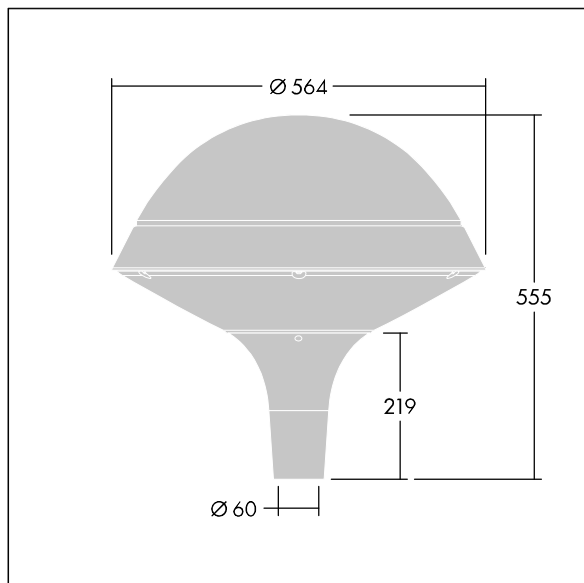

### Plurio

Plurio Indirect : Lanterne LED décorative à montage top avec distribution Radialement symétrique. Driver avec 24 LED entraînés à 500mA. Classe électrique I, IP66, IK08. Base : coulé aluminium, thermopoudré gris anthracite 900 sablé. Chapeau : forme rond, aluminium, texturé gris anthracite 900 sablé. Diffuseur : anti-UV, transparent Polycarbonate (PC) avec prismes anti-éblouissement. Optique à réflecteur indirect Livré avec LED blanc variable 2 200 - 4 000 K. Montage top sur mât de Ø 60mm.

Émissions lumineuses vers le haut inférieures à 1 %.

Dimensions : Ø564 x 555 mm

Puissance du luminaire: 36 W

Flux lumineux du luminaire: 3932 lm

Efficacité lumineuse du luminaire: 109 lm/W

Poids : 9,5 kg

Scx : 0.191 m<sup>2</sup>

TLG\_PLRL\_F\_IRC\_ANT.jpg

TLG\_PLRL\_M\_IRC\_T60.wmf

Ce produit contient une source lumineuse de classe d'efficacité énergétique D.

Toutes les valeurs marquées d'un \* sont des valeurs nominales. Thorn utilise des composants testés et éprouvés, en provenance des meilleurs fournisseurs. Dans certains cas isolés, il se peut qu'il y ait des pannes de nature technologique au niveau des LED individuels, pendant le cycle de vie nominal du produit. Les normes internationales fixent la tolérance du flux initial et de la charge associée à ± 10 %. Sauf indication contraire, les valeurs sont applicables pour une température ambiante de 25 °C.