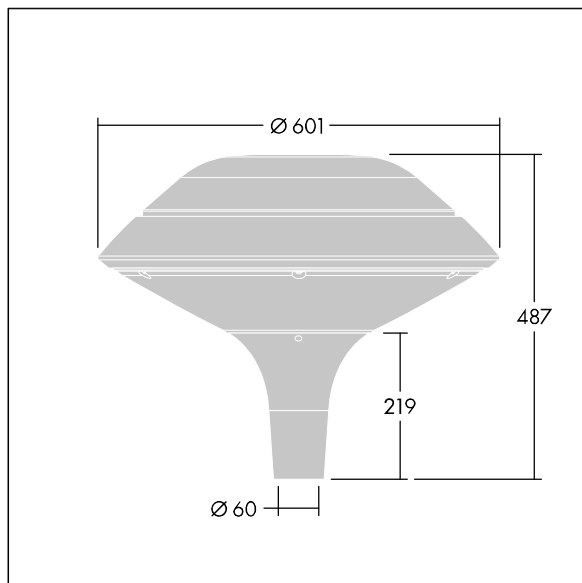

ISO 9223 C5		IP66 IK08			T _a 25
----------------	--	-----------	--	--	-------------------

Plurio

Plurio Indirect : Lanterne LED décorative à montage top avec distribution Radialement symétrique. Driver avec 24 LED entraînés à 500mA. Classe électrique I, IP66, IK08. Base : coulé aluminium, thermopoudré gris anthracite 900 sablé. Chapeau : forme plat, aluminium, texturé gris anthracite 900 sablé. Diffuseur : anti-UV, transparent Polycarbonate (PC) avec prismes anti-éblouissement. Optique à réflecteur indirect Livré avec LED blanc variable 2 200 - 4 000 K. Montage top sur mât de Ø 60mm.

Émissions lumineuses vers le haut inférieures à 1 %.

Dimensions : Ø601 x 487 mm

Puissance du luminaire: 36 W

Flux lumineux du luminaire: 3932 lm

Efficacité lumineuse du luminaire: 109 lm/W

Poids : 11 kg

Scx : 0.167 m²

TLG_PLRL_F_IFC_ANT.jpg

TLG_PLRL_M_IFC_T60.wmf

Ce produit contient une source lumineuse de classe d'efficacité énergétique D.

Toutes les valeurs marquées d'un * sont des valeurs nominales. Thorn utilise des composants testés et éprouvés, en provenance des meilleurs fournisseurs. Dans certains cas isolés, il se peut qu'il y ait des pannes de nature technologique au niveau des LED individuels, pendant le cycle de vie nominal du produit. Les normes internationales fixent la tolérance du flux initial et de la charge associée à $\pm 10\%$. Sauf indication contraire, les valeurs sont applicables pour une température ambiante de 25 °C.