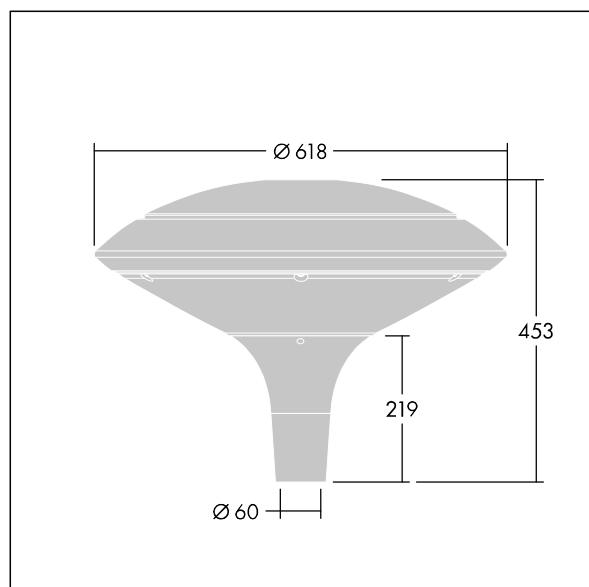

TLG_PLRL_M_IDC_T60.wmf

Ce produit contient une source lumineuse de classe d'efficacité énergétique D.

Toutes les valeurs marquées d'un * sont des valeurs nominales. Thorn utilise des composants testés et éprouvés, en provenance des meilleurs fournisseurs. Dans certains cas isolés, il se peut qu'il y ait des pannes de nature technologique au niveau des LED individuels, pendant le cycle de vie nominal du produit. Les normes internationales fixent la tolérance du flux initial et de la charge associée à ± 10 %. Sauf indication contraire, les valeurs sont applicables pour une température ambiante de 25 °C.

Les produits de Thorn Lighting sont perfectionnés en permanence. Nous nous réservons le droit d'apporter des modifications à nos produits sans autres publications.

© Thorn Lighting