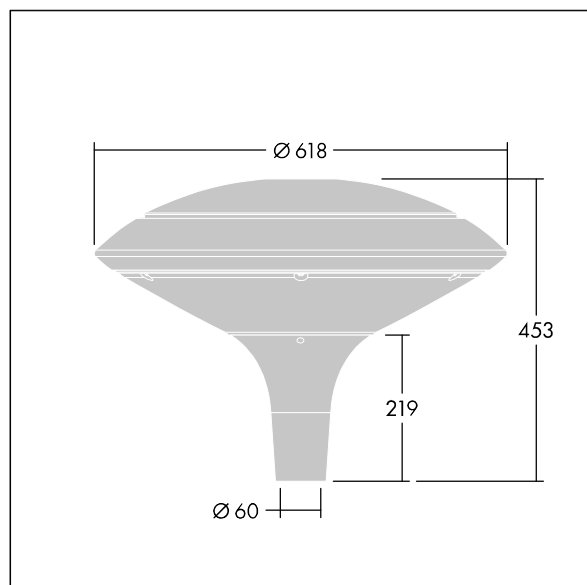

TLG_PLRL_M_IDC_T60.wmf

Ce produit contient une source lumineuse de classe d'efficacité énergétique D.

Toutes les valeurs marquées d'un * sont des valeurs nominales. Thorn utilise des composants testés et éprouvés, en provenance des meilleurs fournisseurs. Dans certains cas isolés, il se peut qu'il y ait des pannes de nature technologique au niveau des LED individuels, pendant le cycle de vie nominal du produit. Les normes internationales fixent la tolérance du flux initial et de la charge associée à ± 10 %. Sauf indication contraire, les valeurs sont applicables pour une température ambiante de 25 °C.

Les produits de Thorn Lighting sont perfectionnés en permanence. Nous nous réservons le droit d'apporter des modifications à nos produits sans autres publications.

© Thorn Lighting