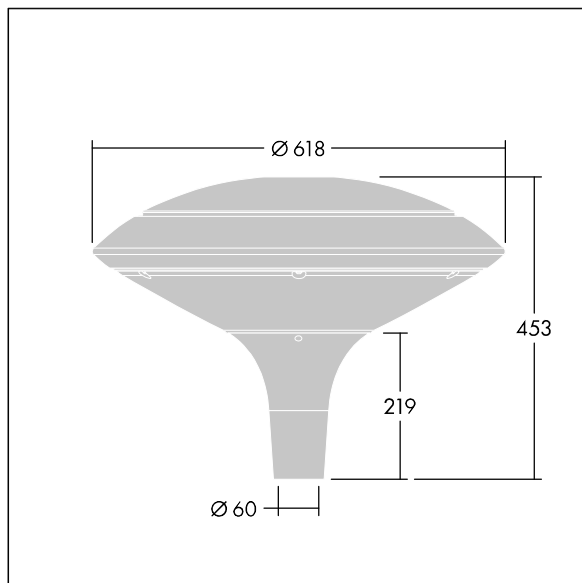

ISO 9223 C5		IP66 IK08			T _a 25
----------------	--	-----------	--	--	-------------------

Plurio

Plurio Indirect : Lanterne LED décorative à montage top avec distribution Radialement symétrique. Driver avec 24 LED entraînés à 700mA. Classe électrique II, IP66, IK08. Base : coulé aluminium, thermopoudré gris anthracite 900 sablé. Chapeau : forme disque, aluminium, texturé gris anthracite 900 sablé. Diffuseur : anti-UV, transparent Polycarbonate (PC) avec prismes anti-éblouissement. Optique à réflecteur indirect Livré avec LED blanc variable 2 200 - 4 000 K. Montage top sur mât de Ø 60mm.

Émissions lumineuses vers le haut inférieures à 1 %.

Dimensions : Ø618 x 453 mm

Puissance du luminaire: 51 W

Flux lumineux du luminaire: 5386 lm

Efficacité lumineuse du luminaire: 106 lm/W

Poids : 11 kg

Scx : 0.151 m²

TLG_PLRL_F_IDC_ANT.jpg

TLG_PLRL_M_IDC_T60.wmf

Ce produit contient une source lumineuse de classe d'efficacité énergétique D.

Toutes les valeurs marquées d'un * sont des valeurs nominales. Thorn utilise des composants testés et éprouvés, en provenance des meilleurs fournisseurs. Dans certains cas isolés, il se peut qu'il y ait des pannes de nature technologique au niveau des LED individuels, pendant le cycle de vie nominal du produit. Les normes internationales fixent la tolérance du flux initial et de la charge associée à $\pm 10\%$. Sauf indication contraire, les valeurs sont applicables pour une température ambiante de 25 °C.