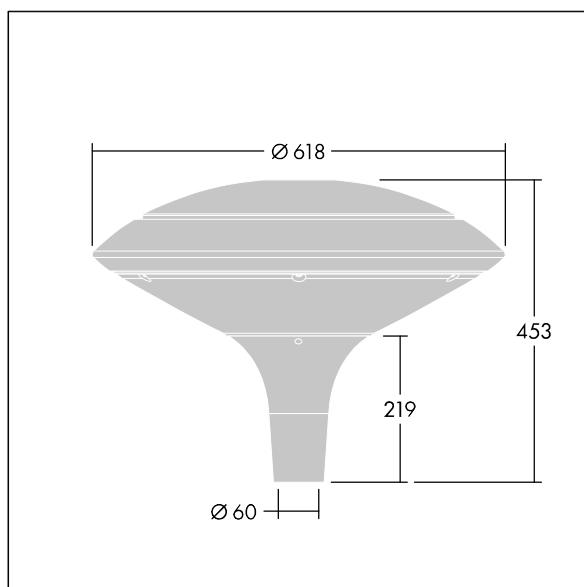

TLG_PLRL_M_DDC_T60.wmf

Ce produit contient une source lumineuse de classe d'efficacité énergétique D.

Toutes les valeurs marquées d'un * sont des valeurs nominales. Thorn utilise des composants testés et éprouvés, en provenance des meilleurs fournisseurs. Dans certains cas isolés, il se peut qu'il y ait des pannes de nature technologique au niveau des LED individuels, pendant le cycle de vie nominal du produit. Les normes internationales fixent la tolérance du flux initial et de la charge associée à ± 10 %. Sauf indication contraire, les valeurs sont applicables pour une température ambiante de 25 °C.

Les produits de Thorn Lighting sont perfectionnés en permanence. Nous nous réservons le droit d'apporter des modifications à nos produits sans autres publications.

© Thorn Lighting