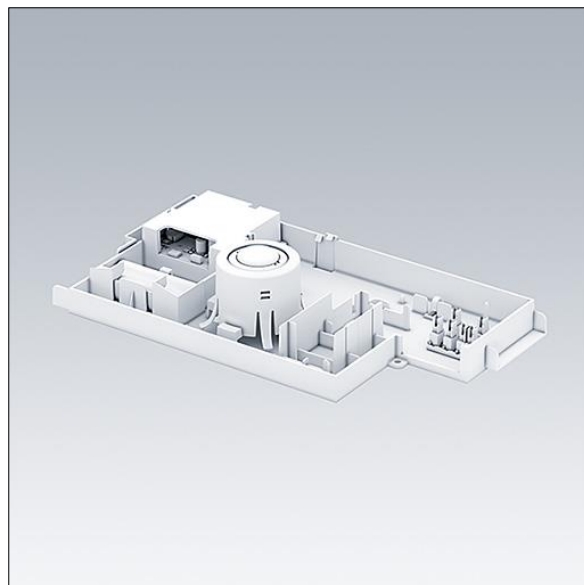

## Omega Pro 2

Kit d'accessoires Plug and play pour convertir un luminaire CKIT+ vierge en unité d'éclairage de secours 3 h à test manuel, avec optiques projecteur et issue de secours, anti-panique et interchangeables.