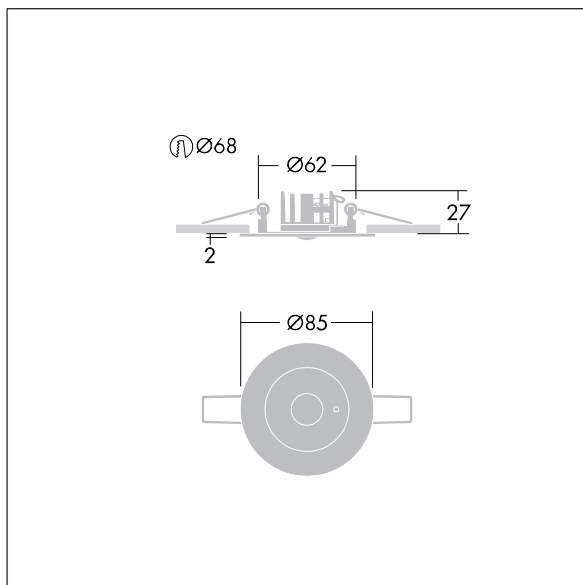

Voyager Star

THORN

96633208 VOYAGER STAR P MRCR ANT ECD WH

Voyager Star

Luminaire d'éclairage de secours LED haute performance, Luminaire pour alimentation centralisée de l'éclairage de sécurité pour une surveillance individuelle du luminaire via DALI (certifié DALI-2), niveau d'intensité réglable avec optique. Luminaire en régime permanent. Boîtier : fonderie d'aluminium, thermopoudré blanc (similaire à RAL9016). Appareillage pour encastrer au plafond : IP20_IP40, Luminaire encastré pour découpe de plafond de 68 mm et épaisseur de plafond jusqu'à 25 mm. Verre : Polycarbonate (PC). Installation rapide et entretien sans outillage. Connexion électrique (230VAC) via un câble de 2,5 mm² maximum, câblage en piquage et repiquage possible. Gestion thermique optimale via un dissipateur thermique. Régime en mode permanent : -30°C à +30°C, régime en mode non permanent : -30°C à +35°C ; tension d'alimentation : 220-240 V AC (+/- 10 %) 50-60 Hz ; 176-280 V DC Convient pour installation encastrée dans un pourtour en béton (à commander séparément). Livré avec LED. Découpe au plafond Ø 68 mm dans les plafonds d'une épaisseur de 1 à 25 mm.

Puissance du luminaire: 3,7 W
Dimensions : Ø85 x 2 mm
Poids : 0,45 kg

TLG_VSTR_F_MRCR_ECx_ANT_WH.jpg

TLG_VYLD_M_MRE AREA.wmf

Toutes les valeurs marquées d'un * sont des valeurs nominales. Thorn utilise des composants testés et éprouvés, en provenance des meilleurs fournisseurs. Dans certains cas isolés, il se peut qu'il y ait des pannes de nature technologique au niveau des LED individuels, pendant le cycle de vie nominal du produit. Les normes internationales fixent la tolérance du flux initial et de la charge associée à $\pm 10\%$. Sauf indication contraire, les valeurs sont applicables pour une température ambiante de 25 °C.