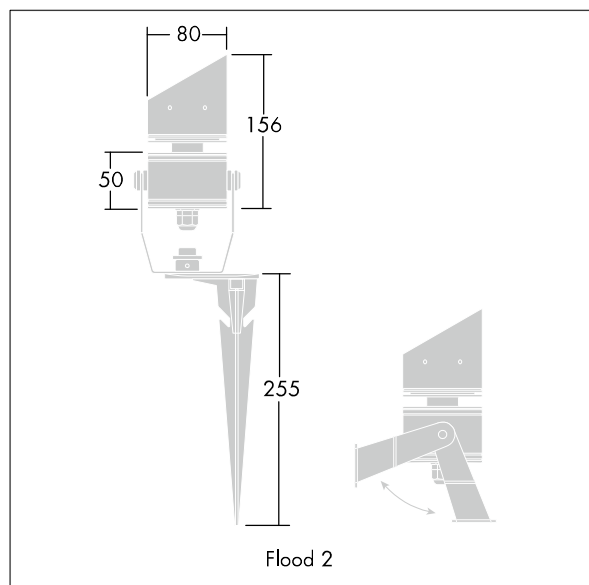

D-CO LED Projecteurs

96633102 D-CO FLOOD2 80 6L50 840 NB

THORN

D-CO LED Projecteurs

Projecteur D-CO LED taille 2 équipé de 6 LED 1,2 W blanc pour une utilisation en intérieur ou en extérieur.

Corps en aluminium, finition gris.
Fermeture en verre trempé
Fixation sur fourche ou pied à piquer (fourni).
Livré précâblé longueur 5 m.

Dimensions : Ø80 x 156 mm
Puissance du luminaire: 10,7 W
Poids : 0,9 kg

TLG_DCOL_F_LEDFLD26X1ANGL.jpg

TLG_DCOL_M_ODFLOOD2.wmf

Ce produit contient une source lumineuse de classe d'efficacité énergétique E.