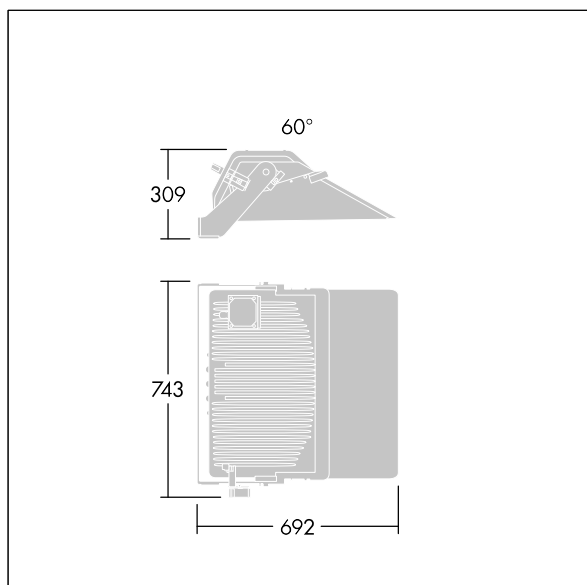

Champion

96633429 CHAMPION LED SIMPLE AIMING DEVICE

THORN

Champion

Appareil mécanique, qui sera monté à gauche ou à droite de l'étrier, permettant de cibler l'endroit souhaité sur le terrain ou la zone pour le processus de visée. Il y a un repère 0° qui indique la pointe d'intensité de la distribution lumineuse (55°/60°/65°) et des graduations de 5° pour les réglages d'inclinaison.

TLG_CHPL_F_PERS_AIMING_DEVICE.jpg

TLG_CHPL_M_LD8.wmf

Toutes les valeurs marquées d'un * sont des valeurs nominales. Sauf indication contraire, les valeurs sont applicables pour une température ambiante de 25 °C.