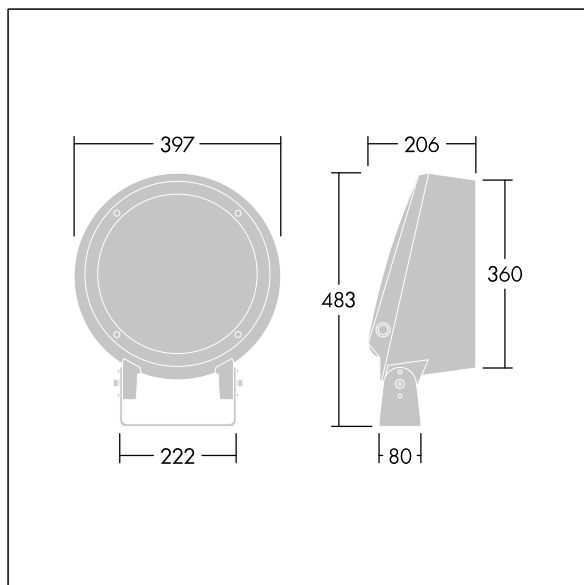

Corps : aluminium (EN AC-44300) fonderie, thermopoudré, texturé gris anthracite 900 sablé. Compatible avec les environnements côtiers. Fermeture : verre plat trempé, ép. 5 mm. Joint : EPDM. Visserie : acier inox avec traitement GEOMET® 500. Équipé d'un dispositif de protection contre les surtensions de 10 kV / 10 kA Avec LED RVBB (Blanc = 830)

Définition radio: basicDIM Wireless - Bluetooth® 4.x,  
Fréquence radio: 2,4...2,483 GHz, Puissance d'émission radio: + 4dBm

Dimensions : Ø397 x 206 mm

Puissance du luminaire: 80 W

Flux lumineux du luminaire: 5030 lm

Efficacité lumineuse du luminaire: 63 lm/W

Poids : 12,44 kg

TLG\_CON3\_F\_M\_36L.jpg

TLG\_CONL\_M\_36-52L.wmf

Ce produit contient une source lumineuse de classe d'efficacité énergétique D.

Toutes les valeurs marquées d'un \* sont des valeurs nominales. Thorn utilise des composants testés et éprouvés, en provenance des meilleurs fournisseurs. Dans certains cas isolés, il se peut qu'il y ait des pannes de nature technologique au niveau des LED individuels, pendant le cycle de vie nominal du produit. Les normes internationales fixent la tolérance du flux initial et de la charge associée à  $\pm 10\%$ . Sauf indication contraire, les valeurs sont applicables pour une température ambiante de 25 °C.