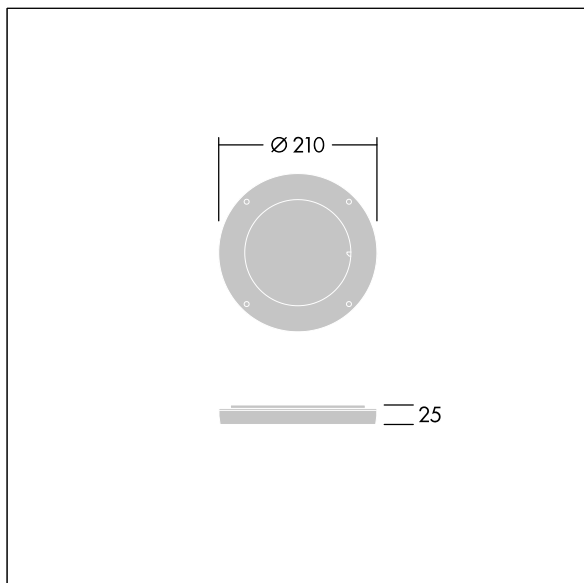

TLG_CONL_M_12LHF.wmf