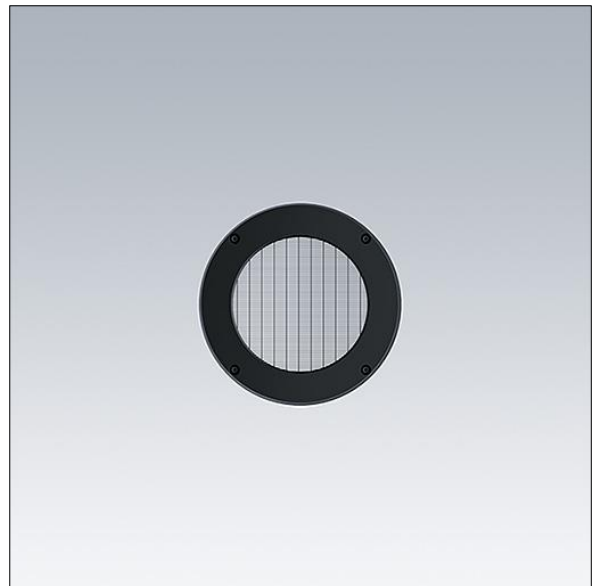

## Contrast

96633480 CONT3 12L LOUVER BK

ISO 9223  
C5

### Contrast

Grille montée sur un anneau rotatif pour un contrôle précis des éblouissements. À monter directement sur l'avant d'un luminaire Contrast Medium. Best resistance against corrosion. Compatible with seaside installation.