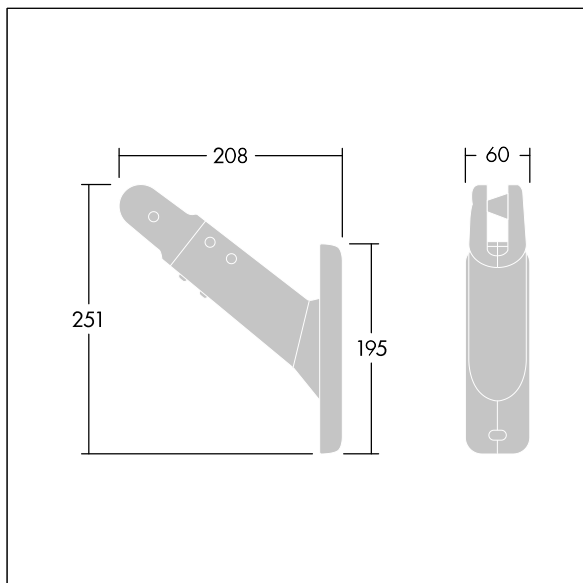

TLG_CONL_M_PMI.wmf