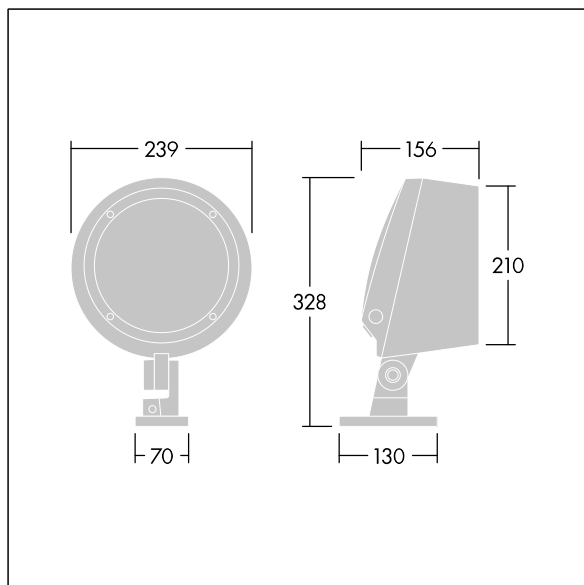

Corps : aluminium (EN AC-44300) fonderie, thermopoudré, texturé gris anthracite 900 sablé. Compatible avec les environnements côtiers. Fermeture : verre plat trempé, ép. 5 mm. Joint : EPDM. Visserie : acier inox avec traitement GEOMET® 500. Équipé d'un dispositif de protection contre les surtensions de 10 kV / 10 kA Livré avec LED blanc variable 2 200 - 4 000 K

Définition radio: basicDIM Wireless - Bluetooth® 4.x,  
Fréquence radio: 2,4...2,483 GHz, Puissance d'émission radio: + 4dBm

Dimensions : Ø239 x 156 mm

Puissance du luminaire: 29 W

Flux lumineux du luminaire: 2685 lm

Efficacité lumineuse du luminaire: 93 lm/W

Poids : 5,23 kg

TLG\_CON3\_F\_S\_12L.jpg

TLG\_CONL\_M\_12L.wmf

Ce produit contient une source lumineuse de classe d'efficacité énergétique E.

Toutes les valeurs marquées d'un \* sont des valeurs nominales. Thorn utilise des composants testés et éprouvés, en provenance des meilleurs fournisseurs. Dans certains cas isolés, il se peut qu'il y ait des pannes de nature technologique au niveau des LED individuels, pendant le cycle de vie nominal du produit. Les normes internationales fixent la tolérance du flux initial et de la charge associée à ± 10 %. Sauf indication contraire, les valeurs sont applicables pour une température ambiante de 25 °C.