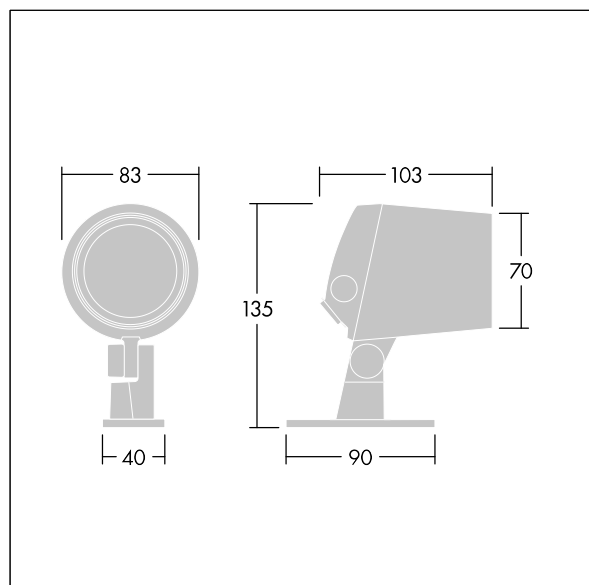

96633682 CONT3 4L50-827 MB HF ANT

ISO 9223 C5		IP66	IK08					T _a -20 +35
----------------	--	------	------	--	--	--	--	---------------------------

Contrast

Projecteur architectural de taille Small Monté sur étrier avec LED alimentées en 500mA et un faisceau medium. Driver, Flux fixe. Pré-câblé. Classe électrique II, IP66, IK08. Corps : aluminium (EN AC-44300) fonderie, thermopoudré, texturé gris anthracite 900 sablé. Compatible avec les environnements côtiers. Fermeture : verre plat trempé, ép. 5 mm. Joint : EPDM. Visserie : acier inox avec traitement GEOMET® 500. Livré avec LED 2 700 K

Dimensions : Ø83 x 103 mm
 Puissance du luminaire: 8 W
 Flux lumineux du luminaire: 357 lm
 Efficacité lumineuse du luminaire: 45 lm/W
 Poids : 0,91 kg

TLG_CON3_F_XS.jpg

TLG_CONL_M_4L.wmf

Ce produit contient une source lumineuse de classe d'efficacité énergétique G.