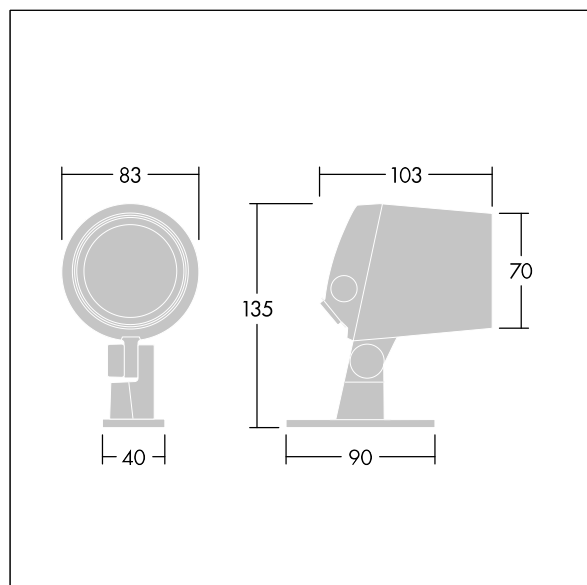

96633682 CONT3 4L50-827 MB HF ANT

ISO 9223 C5		IP66	IK08					T _a -20 +35
----------------	--	------	------	--	--	--	--	---------------------------

Contrast

Projecteur architectural de taille Small Monté sur étrier avec LED alimentées en 500mA et un faisceau medium. Driver, Flux fixe. Pré-câblé. Classe électrique II, IP66, IK08. Corps : aluminium (EN AC-44300) fonderie, thermopoudré, texturé gris anthracite 900 sablé. Compatible avec les environnements côtiers. Fermeture : verre plat trempé, ép. 5 mm. Joint : EPDM. Visserie : acier inox avec traitement GEOMET® 500. Livré avec LED 2 700 K

Dimensions : Ø83 x 103 mm

Puissance du luminaire: 8 W

Flux lumineux du luminaire: 357 lm

Efficacité lumineuse du luminaire: 45 lm/W

Poids : 0,91 kg

TLG_CON3_F_XS.jpg

TLG_CONL_M_4L.wmf

Ce produit contient une source lumineuse de classe d'efficacité énergétique G.