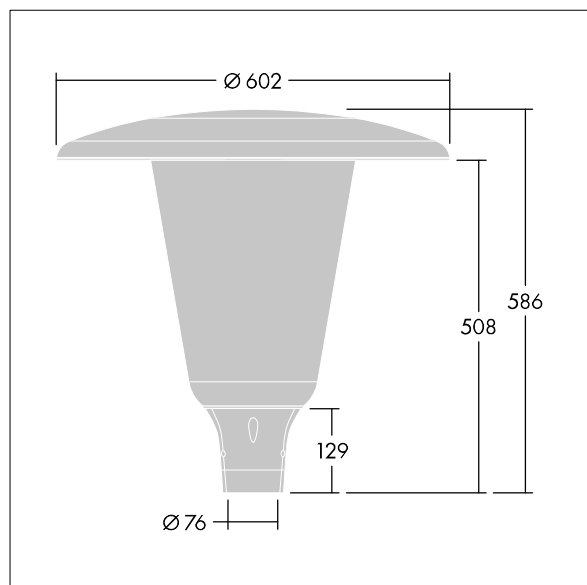

92924217 ARW 24L70-730 ES-S CL CL2 D5 T76 ANT

Aerie

Lanterne LED discrète, à montage top, avec une conception intemporelle. Driver pour 24 LED, entraînés à 700mA avec une distribution Rue large (symétrique). Classe électrique II, IP66, IK10. Capot et socle : aluminium fonderie thermopoudré résistant à la corrosion et adapté aux environnements C5, finition texturé gris anthracite 900 sablé. Boîtier : Polycarbonate (PC) large anti-UV avec finition transparent. Livré avec LED 3 000 K. Montage top sur mât de Ø 76mm. Pré-câblé avec 5 m de câble.

Dimensions : Ø602 x 586 mm

Puissance du luminaire: 51 W

Flux lumineux du luminaire: 7030 lm

Efficacité lumineuse du luminaire: 138 lm/W

Poids : 12,35 kg

Scx : 0.172 m²

TLG_AERI_F_W_CL.jpg

TLG_AERI_M_T76_W.wmf

Ce produit contient une source lumineuse de classe d'efficacité énergétique D.

Toutes les valeurs marquées d'un * sont des valeurs nominales. Thorn utilise des composants testés et éprouvés, en provenance des meilleurs fournisseurs. Dans certains cas isolés, il se peut qu'il y ait des pannes de nature technologique au niveau des LED individuels, pendant le cycle de vie nominal du produit. Les normes internationales fixent la tolérance du flux initial et de la charge associée à $\pm 10\%$. Sauf indication contraire, les valeurs sont applicables pour une température ambiante de 25 °C.