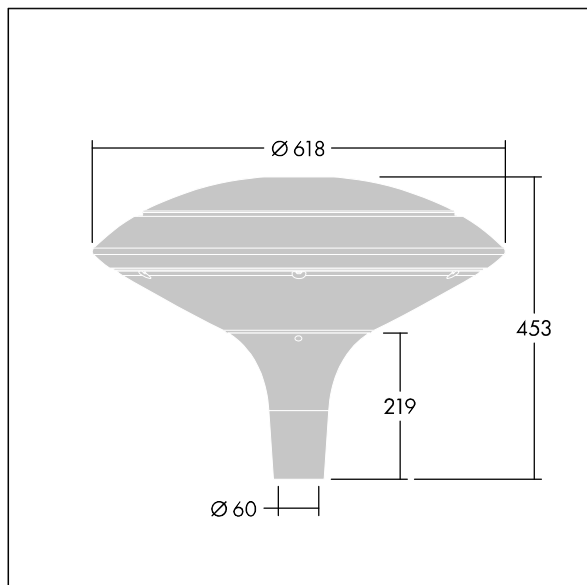

TLG_PLRL_M_IDC_T60.wmf

Ce produit contient une source lumineuse de classe d'efficacité énergétique D.

Toutes les valeurs marquées d'un * sont des valeurs nominales. Thorn utilise des composants testés et éprouvés, en provenance des meilleurs fournisseurs. Dans certains cas isolés, il se peut qu'il y ait des pannes de nature technologique au niveau des LED individuels, pendant le cycle de vie nominal du produit. Les normes internationales fixent la tolérance du flux initial et de la charge associée à ± 10 %. Sauf indication contraire, les valeurs sont applicables pour une température ambiante de 25 °C.

Les produits de Thorn Lighting sont perfectionnés en permanence. Nous nous réservons le droit d'apporter des modifications à nos produits sans autres publications.
© Thorn Lighting