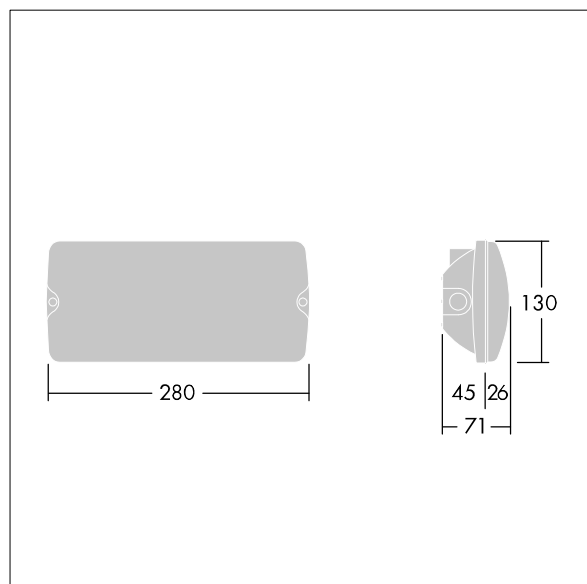

Voyager Solid

Plafonnier LED de secours pour fixation au plafond ou au mur. Electronique, non gradable Luminaire avec alimentation par batterie locale pour un éclairage de secours de trois heures, en mode maintenu ou non-maintenu, avec test automatique (autotest) via le luminaire, affichage de l'état du luminaire via le LED d'état. Corps : taille Small, Polycarbonate (PC) blanc. Couvercle : Polycarbonate (PC) transparent. Classe électrique II, IP65. Légendes ISO internes disponibles pour une distance de visionnement 23 m (96634866, à commander séparément).

Dimensions : 280 x 130 x 71 mm

Puissance du luminaire: 3,6 W

Poids : 0,7 kg

TLG_VYSO_F_OPS.jpg

TLG_VYSO_M_LDS.wmf

Toutes les valeurs marquées d'un * sont des valeurs nominales. Thorn utilise des composants testés et éprouvés, en provenance des meilleurs fournisseurs. Dans certains cas isolés, il se peut qu'il y ait des pannes de nature technologique au niveau des LED individuels, pendant le cycle de vie nominal du produit. Les normes internationales fixent la tolérance du flux initial et de la charge associée à $\pm 10\%$. Sauf indication contraire, les valeurs sont applicables pour une température ambiante de 25 °C.