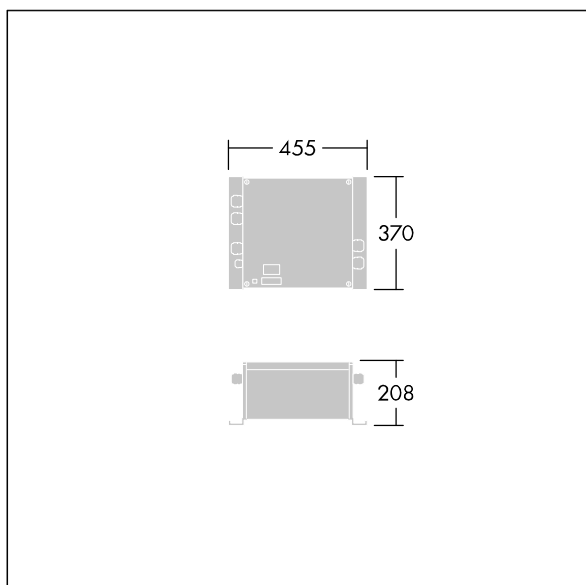

TLG_GTPR_M_GEARBOX.wmf

Toutes les valeurs marquées d'un * sont des valeurs nominales. Sauf indication contraire, les valeurs sont applicables pour une température ambiante de 25 °C.

Les produits de Thorn Lighting sont perfectionnés en permanence. Nous nous réservons le droit d'apporter des modifications à nos produits sans autres publications.

© Thorn Lighting