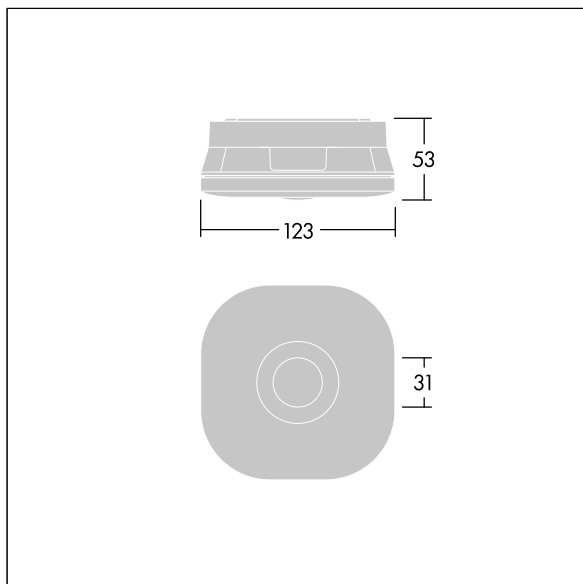

TLG_VOYF_M_MSC_NM.wmf

Toutes les valeurs marquées d'un * sont des valeurs nominales. Thorn utilise des composants testés et éprouvés, en provenance des meilleurs fournisseurs. Dans certains cas isolés, il se peut qu'il y ait des pannes de nature technologique au niveau des LED individuels, pendant le cycle de vie nominal du produit. Les normes internationales fixent la tolérance du flux initial et de la charge associée à $\pm 10\%$. Sauf indication contraire, les valeurs sont applicables pour une température ambiante de 25 °C.

Les produits de Thorn Lighting sont perfectionnés en permanence. Nous nous réservons le droit d'apporter des modifications à nos produits sans autres publications.

© Thorn Lighting